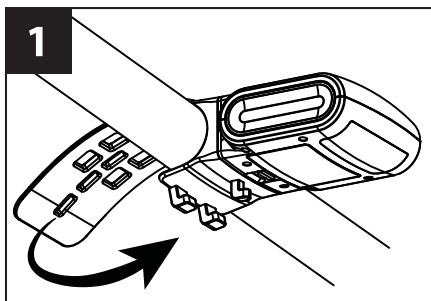

UŽIVATELSKÝ MANUÁL / UŽÍVATEĽSKÝ MANUÁL

UPOZORNĚNÍ

Světlo je žáruvzdorné. Nicméně v případě vzplanutí oleje v grilu nebo při delším grilování s otevřeným víkem, může k poškození světla žářem dojít.

UPOZORNENIE

Svetlo je žiaruvzdorné. Avšak v prípade vzplanutia oleja v grile alebo pri dlhšom grilovaní s otvoreným vekom, môže k poškodeniu svetla žiarom dôjsť.

Tento symbol na produktu nebo balení označuje výrobek, který nesmí být vyhozen do komunálního odpadu. Povinností uživatele je předat takto označený odpad na předem určené sběrné místo pro recyklaci elektrických a elektronických zařízení. Třídění a recyklace takového odpadu pomůže uchovat přírodní prostředí a zajistí takový způsob recyklace, který ochrání zdraví a životní prostředí člověka. Další informace o možnostech odevzdání odpadu k recyklaci získáte na příslušném obecním nebo městském úřadě, od firmy zabývající se sběrem a svozem odpadu, na webových stránkách kolektivních systémů, na portále MŽP nebo v obchodě, kde jste produkt zakoupili.

Tento symbol na produkte alebo balení označuje výrobek, ktorý nesmie byť vyhodený do komunálneho odpadu. Uživateľ je povinný odovzdať označený odpad na na vopred určené zberné miesto pre recykláciu elektrických a elektronických zariadení. Triedenie a recyklácia takéhoto odpadu pomôže zachovať prírodné prostredie a zaistiť taký spôsob recyklácie, ktorý ochráni zdravie a životné prostredie človeka. Ďalšie informácie o možnostiach odovzdania odpadu k recyklácii získate na príslušnom obecnom alebo mestskom úrade, od firmy, ktorá sa zaoberá zberom a zvozom odpadu, na webových stránkach kolektívnych systémov, na portále MŽP alebo v obchode, kde ste produkt zakúpili.