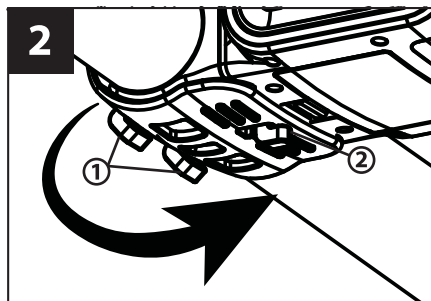

UŽIVATELSKÝ MANUÁL / UŽÍVATEĽSKÝ MANUÁL

UPOZORNĚNÍ

Světlo je žáruvzdorné. Nicméně v případě vzplanutí oleje v grilu nebo při delším grilování s otevřeným víkem, může k poškození světla žářem dojít.

UPOZORNENIE

Svetlo je žiaruvzdorné. Avšak v prípade vzplanutia oleja v grile alebo pri dlhšom grilovaní s otvoreným vekom, môže k poškodeniu svetla žiarom dôjsť.

Tento symbol na produktu nebo balení označuje výrobek, který nesmí být vyhozen do komunálního odpadu. Povinností uživatele je předat takto označený odpad na předem určené sběrné místo pro recyklaci elektrických a elektronických zařízení. Třídění a recyklace takového odpadu pomůže uchovat přírodní prostředí a zajistí takový způsob recyklace, který ochrání zdraví a životní prostředí člověka. Další informace o možnostech odevzdání odpadu k recyklaci získáte na příslušném obecním nebo městském úřadě, od firmy zabývající se sběrem a svozem odpadu, na webových stránkách kolektivních systémů, na portále MŽP nebo v obchodě, kde jste produkt zakoupili.

Tento symbol na produkte alebo balení označuje výrobek, ktorý nesmie byť vyhodený do komunálneho odpadu. Uživateľ je povinný odovzdať označený odpad na na vopred určené zberné miesto pre recykláciu elektrických a elektronických zariadení. Triedenie a recyklácia takéhoto odpadu pomôže zachovať prírodné prostredie a zaistiť taký spôsob recyklácie, ktorý ochráni zdravie a životné prostredie človeka. Ďalšie informácie o možnostiach odovzdania odpadu k recyklácii získate na príslušnom obecnom alebo mestskom úrade, od firmy, ktorá sa zaoberá zberom a zvozom odpadu, na webových stránkach kolektívnych systémov, na portále MŽP alebo v obchode, kde ste produkt zakúpili.