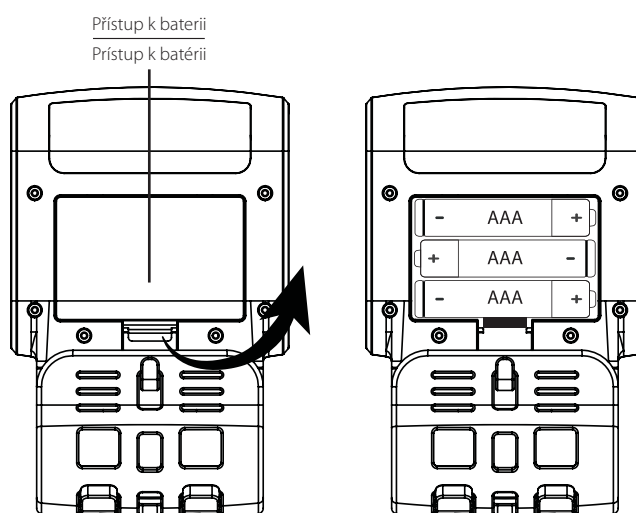

UŽIVATELSKÝ MANUÁL / UŽÍVATEĽSKÝ MANUÁL

UPOZORNĚNÍ

Světlo je žáruvzdorné. Nicméně v případě vzplanutí oleje v grilu nebo při delším grilování s otevřeným víkem, může k poškození světla žářem dojít.

UPOZORNENIE

Svetlo je žiaruvzdorné. Avšak v prípade vzplanutia oleja v grile alebo pri dlhšom grilovaní s otvoreným vekom, môže k poškodeniu svetla žiarom dôjsť.

Tento symbol na produktu nebo balení označuje výrobek, který nesmí být vyhozen do komunálního odpadu. Povinností uživatele je předat takto označený odpad na předem určené sběrné místo pro recyklaci elektrických a elektronických zařízení. Třídění a recyklace takového odpadu pomůže uchovat přírodní prostředí a zajistí takový způsob recyklace, který ochrání zdraví a životní prostředí člověka. Další informace o možnostech odevzdání odpadu k recyklaci získáte na příslušném obecním nebo městském úřadě, od firmy zabývající se sběrem a svozem odpadu, na webových stránkách kolektivních systémů, na portále MŽP nebo v obchodě, kde jste produkt zakoupili.

Tento symbol na produkte alebo balení označuje výrobek, ktorý nesmie byť vyhodený do komunálneho odpadu. Uživateľ je povinný odovzdať označený odpad na na vopred určené zberné miesto pre recykláciu elektrických a elektronických zariadení. Triedenie a recyklácia takéhoto odpadu pomôže zachovať prírodné prostredie a zaistiť taký spôsob recyklácie, ktorý ochráni zdravie a životné prostredie človeka. Ďalšie informácie o možnostiach odovzdania odpadu k recyklácii získate na príslušnom obecnom alebo mestskom úrade, od firmy, ktorá sa zaoberá zberom a zvozom odpadu, na webových stránkach kolektívnych systémov, na portále MŽP alebo v obchode, kde ste produkt zakúpili.