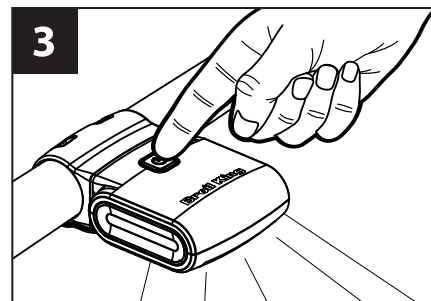

UŽIVATELSKÝ MANUÁL / UŽÍVATEĽSKÝ MANUÁL

UPOZORNĚNÍ

Světlo je žáruvzdorné. Nicméně v případě vzplanutí oleje v grilu nebo při delším grilování s otevřeným víkem, může k poškození světla žářem dojít.

UPOZORNENIE

Svetlo je žiaruvzdorné. Avšak v prípade vzplanutia oleja v grile alebo pri dlhšom grilovaní s otvoreným vekom, môže k poškodeniu svetla žiarom dôjsť.

Tento symbol na produktu nebo balení označuje výrobek, který nesmí být vyhozen do komunálního odpadu. Povinností uživatele je předat takto označený odpad na předem určené sběrné místo pro recyklaci elektrických a elektronických zařízení. Třídění a recyklace takového odpadu pomůže uchovat přírodní prostředí a zajistí takový způsob recyklace, který ochrání zdraví a životní prostředí člověka. Další informace o možnostech odevzdání odpadu k recyklaci získáte na příslušném obecním nebo městském úřadě, od firmy zabývající se sběrem a svozem odpadu, na webových stránkách kolektivních systémů, na portále MŽP nebo v obchodě, kde jste produkt zakoupili.

Tento symbol na produkte alebo balení označuje výrobek, ktorý nesmie byť vyhodený do komunálneho odpadu. Uživateľ je povinný odovzdať označený odpad na na vopred určené zberné miesto pre recykláciu elektrických a elektronických zariadení. Triedenie a recyklácia takéhoto odpadu pomôže zachovať prírodné prostredie a zaistiť taký spôsob recyklácie, ktorý ochráni zdravie a životné prostredie človeka. Ďalšie informácie o možnostiach odovzdania odpadu k recyklácii získate na príslušnom obecnom alebo mestskom úrade, od firmy, ktorá sa zaoberá zberom a zvozom odpadu, na webových stránkach kolektívnych systémov, na portále MŽP alebo v obchode, kde ste produkt zakúpili.