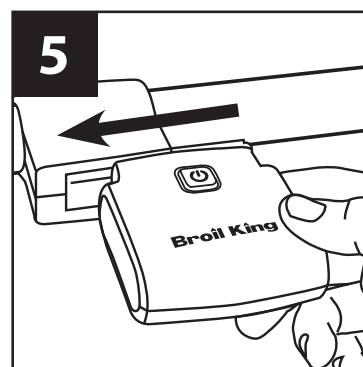

UŽIVATELSKÝ MANUÁL / UŽIVATELSKÝ MANUÁL

**UPOZORNĚNÍ**

Světlo je žáruvzdorné. Nicméně v případě vzplanutí oleje v grilu nebo při delším grilování s otevřeným víkem, může k poškození světla žářem dojít.

**UPOZORNENIE**

Svetlo je žiaruvzdorné. Avšak v prípade vzplanutia oleja v grile alebo pri dlhšom grilovaní s otvoreným vekom, môže k poškodeniu svetla žiarom dôjsť.

Tento symbol na produktu nebo balení označuje výrobek, který nesmí být vyhozen do komunálního odpadu. Povinností uživatele je předat takto označený odpad na předem určené **sběrné místo pro recyklaci elektrických a elektronických zařízení**. Třídění a recyklace takového odpadu pomůže uchovat přírodní prostředí a zajistí takový způsob recyklace, který ochrání zdraví a životní prostředí člověka. Další informace o možnostech odevzdání odpadu k recyklaci získáte na příslušném obecním nebo městském úřadě, od firmy zabývající se sběrem a svozem odpadu, na webových stránkách kolektivních systémů, na portále MŽP nebo v obchodě, kde jste produkt zakoupili.