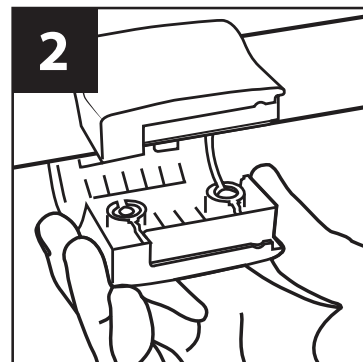

UŽIVATELSKÝ MANUÁL / UŽIVATELSKÝ MANUÁL

UPOZORNĚNÍ

Světlo je žáruvzdorné. Nicméně v případě vzplanutí oleje v grilu nebo při delším grilování s otevřeným víkem, může k poškození světla žářem dojít.

UPOZORNENIE

Svetlo je žiaruvzdorné. Avšak v prípade vzplanutia oleja v grile alebo pri dlhšom grilovaní s otvoreným vekom, môže k poškodeniu svetla žiarom dôjsť.

Tento symbol na produktu nebo balení označuje výrobek, který nesmí být vyhozen do komunálního odpadu. Povinností uživatele je předat takto označený odpad na předem určené **sběrné místo pro recyklaci elektrických a elektronických zařízení**. Třídění a recyklace takového odpadu pomůže uchovat přírodní prostředí a zajistí takový způsob recyklace, který ochrání zdraví a životní prostředí člověka. Další informace o možnostech odevzdání odpadu k recyklaci získáte na příslušném obecním nebo městském úřadě, od firmy zabývající se sběrem a svozem odpadu, na webových stránkách kolektivních systémů, na portále MŽP nebo v obchodě, kde jste produkt zakoupili.

Tento symbol na produkte alebo balení označuje výrobok, ktorý nesmie byť vyhodený do komunálneho odpadu. Uživateľ je povinný odovzdať označený odpad na na vopred určené zberné miesto **pre recykláciu elektrických a elektronických zariadení**. Triedenie a recyklácia takého odpadu pomôže zachovať prírodné prostredie a zaisťí taký spôsob recyklácie, ktorý ochráni zdravie a životné prostredie človeka. Ďalšie informácie o možnostiach odovzdania odpadu k recyklácii získate na príslušnom obecnom alebo mestskom úrade, od firmy, ktorá sa zaoberá zberom a zvozom odpadu, na webových stránkach kolektívnych systémov, na portále MŽP alebo v obchode, kde ste produkt zakúpili.