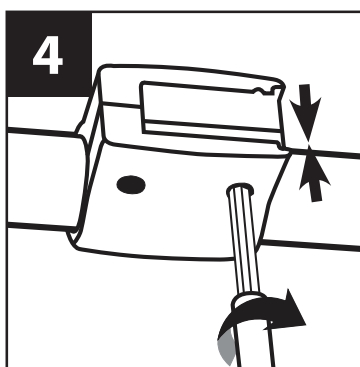

UŽIVATELSKÝ MANUÁL / UŽIVATELSKÝ MANUÁL

UPOZORNĚNÍ

Světlo je žáruvzdorné. Nicméně v případě vzplanutí oleje v grilu nebo při delším grilování s otevřeným víkem, může k poškození světla žářem dojít.

UPOZORNENIE

Svetlo je žiaruvzdorné. Avšak v prípade vzplanutia oleja v grile alebo pri dlhšom grilovaní s otvoreným vekom, môže k poškodeniu svetla žiarom dôjsť.

Tento symbol na produktu nebo balení označuje výrobek, který nesmí být vyhozen do komunálního odpadu. Povinností uživatele je předat takto označený odpad na předem určené **sběrné místo pro recyklaci elektrických a elektronických zařízení**. Třídění a recyklace takového odpadu pomůže uchovat přírodní prostředí a zajistí takový způsob recyklace, který ochrání zdraví a životní prostředí člověka. Další informace o možnostech odevzdání odpadu k recyklaci získáte na příslušném obecním nebo městském úřadě, od firmy zabývající se sběrem a svozem odpadu, na webových stránkách kolektivních systémů, na portále MŽP nebo v obchodě, kde jste produkt zakoupili.

Tento symbol na produkte alebo balení označuje výrobok, ktorý nesmie byť vyhodený do komunálneho odpadu. Uživateľ je povinný odovzdať označený odpad na na vopred určené zberné miesto **pre recykláciu elektrických a elektronických zariadení**. Triedenie a recyklácia takého odpadu pomôže zachovať prírodné prostredie a zaisťí taký spôsob recyklácie, ktorý ochráni zdravie a životné prostredie človeka. Ďalšie informácie o možnostiach odovzdania odpadu k recyklácii získate na príslušnom obecnom alebo mestskom úrade, od firmy, ktorá sa zaoberá zberom a zvozom odpadu, na webových stránkach kolektívnych systémov, na portále MŽP alebo v obchode, kde ste produkt zakúpili.