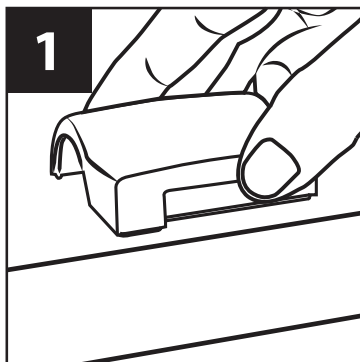

UŽIVATELSKÝ MANUÁL / UŽIVATELSKÝ MANUÁL

**UPOZORNĚNÍ**

Světlo je žáruvzdorné. Nicméně v případě vzplanutí oleje v grilu nebo při delším grilování s otevřeným víkem, může k poškození světla žářem dojít.

**UPOZORNENIE**