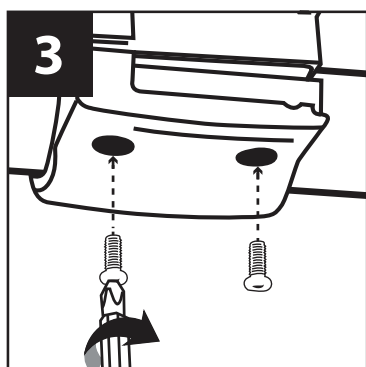

UŽIVATELSKÝ MANUÁL / UŽIVATELSKÝ MANUÁL

UPOZORNĚNÍ

Světlo je žáruvzdorné. Nicméně v případě vzplanutí oleje v grilu nebo při delším grilování s otevřeným víkem, může k poškození světla žářem dojít.

UPOZORNENIE

Svetlo je žiaruvzdorné. Avšak v prípade vzplanutia oleja v grile alebo pri dlhšom grilovaní s otvoreným vekom, môže k poškodeniu svetla žiarom dôjsť.

Tento symbol na produktu nebo balení označuje výrobek, který nesmí být vyhozen do komunálního odpadu. Povinností uživatele je předat takto označený odpad na předem určené **sběrné místo pro recyklaci elektrických a elektronických zařízení**. Třídění a recyklace takového odpadu pomůže uchovat přírodní prostředí a zajistí takový způsob recyklace, který ochrání zdraví a životní prostředí člověka. Další informace o možnostech odevzdání odpadu k recyklaci získáte na příslušném obecním nebo městském úřadě, od firmy zabývající se sběrem a svozem odpadu, na webových stránkách kolektivních systémů, na portále MŽP nebo v obchodě, kde jste produkt zakoupili.

Tento symbol na produkte alebo balení označuje výrobok, ktorý nesmie byť vyhodený do komunálneho odpadu. Uživateľ je povinný odovzdať označený odpad na na vopred určené zberné miesto **pre recykláciu elektrických a elektronických zariadení**. Triedenie a recyklácia takého odpadu pomôže zachovať prírodné prostredie a zaisťí taký spôsob recyklácie, ktorý ochráni zdravie a životné prostredie človeka. Ďalšie informácie o možnostiach odovzdania odpadu k recyklácii získate na príslušnom obecnom alebo mestskom úrade, od firmy, ktorá sa zaoberá zberom a zvozom odpadu, na webových stránkach kolektívnych systémov, na portále MŽP alebo v obchode, kde ste produkt zakúpili.