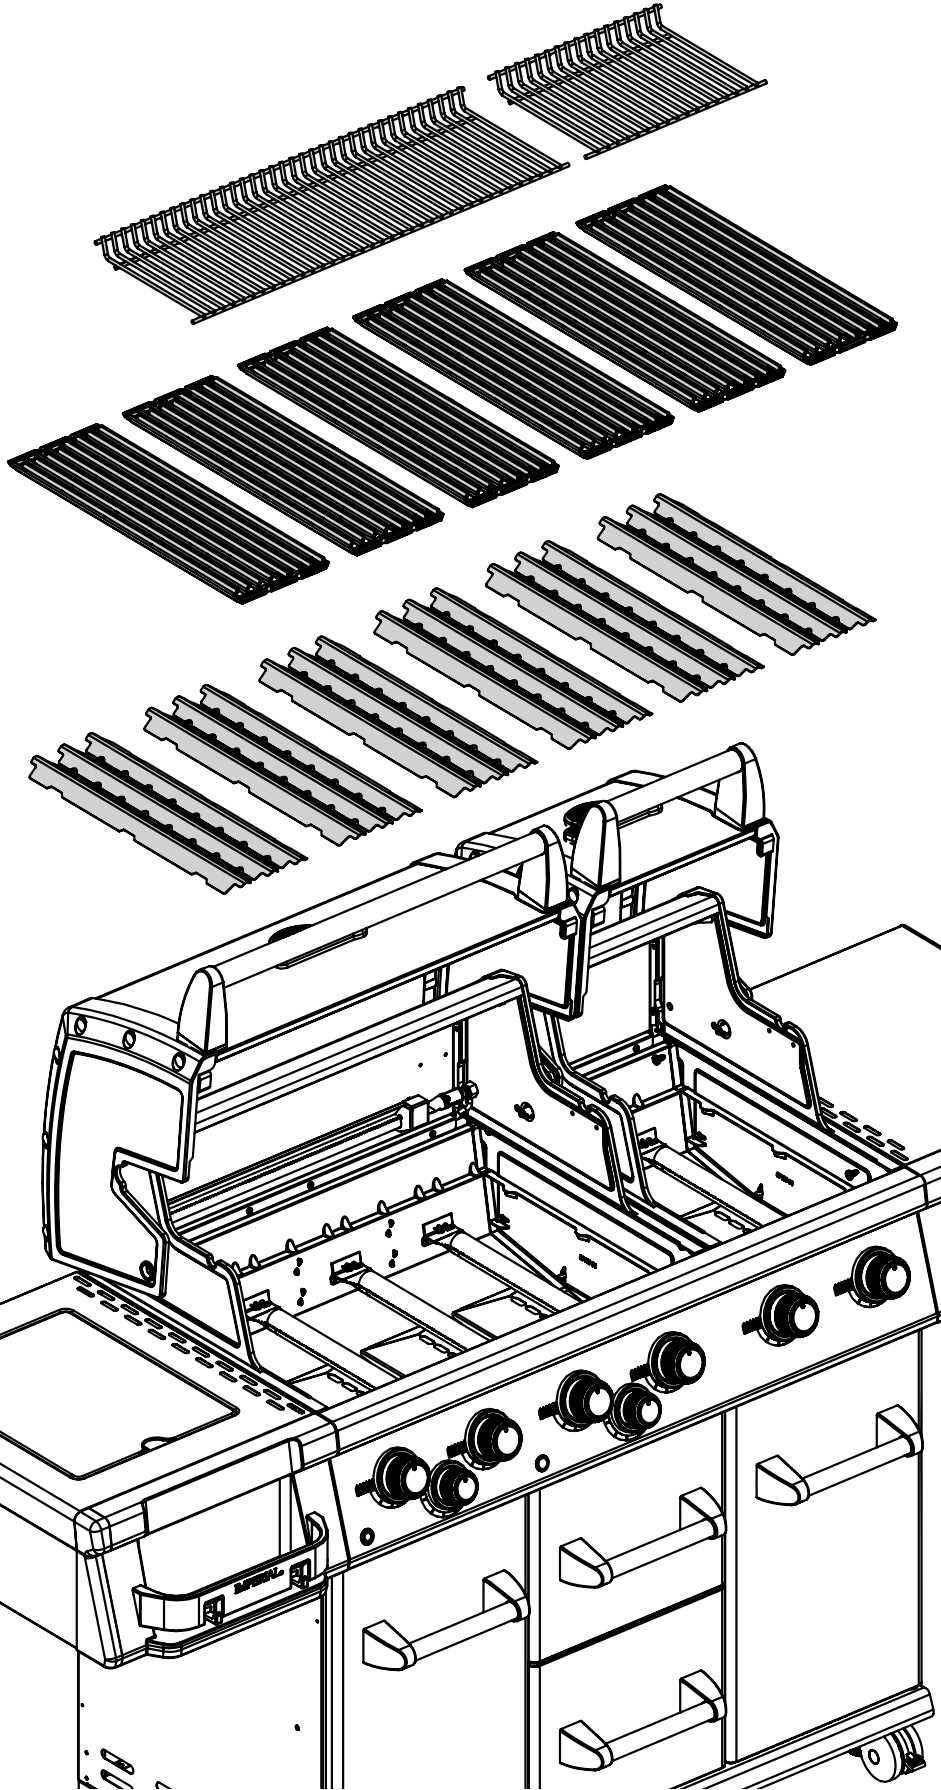

4

5

- (2) **A** 
- (2) **B** 
- (2) **C** 

6

7

8

10

11

PARTS LIST / LISTE DES PIECES

KEY #	ITEM #	DESCRIPTION	9977-82IR	9977-83IR	9977-86IR	9979-82	9979-83	9979-86
142	S21127S	SCREW #8-32 X 7/16	8	8	8	8	8	8
144	Y-12220	BUSHING	1	1	2	1	1	2
145	S21235	HINGE PIN	2	2	2	2	2	2
145A	10240-17	HINGE PIN	1	1	1	1	1	1
146	S21233	HITCH PIN CLIP	3	3	3	3	3	3
147	Y-11231	LID BUMPER	4	4	4	4	4	4
148	10240-20	DOOR PIN	2	2	2	2	2	2
149	Y-11551	DOOR PIN	2	2	2	2	2	2
150	Y-12124	DOOR PIN CAP	2	2	2	2	2	2
151	Y-11567	SCREW M8 SHOULDER	8	8	8	8	8	8
152	Y-12222	MAGNET	2	2	2	2	2	2
153	Y-12223	SNAP IN MAGNET	2	2	2	2	2	2
154	Y-11560	SCREW 1/4-20 X 1-1/2	12	12	12	12	12	12
155	S21124	SCREW #8 X 1/2	28	28	28	28	28	28
156	Y-11793	NUT 1/4-20	14	14	10	14	14	10
157	Y-12835	SCREW #6-32 X 1/4	2	2	2	2	2	2
158	Y-12646	SHOULDER SCREW #8-32	2	2	2	2	2	2
159	S21136	SCREW #8-32 X 3/8	22	22	22	22	22	22
160	Y-29304	SCREW #10-24 X 3/8	2	2	2	2	2	2
161	Y-29310	SCREW #10-24	4	4	4	4	4	4
162	S35095	SCREW #10-24 X 3/4	2	2	2	2	2	2
163	S35094	SCREW #10-24 X 5/8	2	2	2	2	2	2
164	S21084	SCREW #14 X 5/8	8	8	8	8	8	8
169	S21061	WING NUT	2	2	2	2	2	2
170	Y-12084	NUT - 10-24	6	6	6	6	6	6
171	S15246	ROTISSERIE MOTOR	1	1	1	1	1	1
172	S15517-011	ELECTRODE ASSEMBLY	1	1	1	1	1	1
	S15517-018	ELECTRODE ASSEMBLY
173	S21362	SPRING	1	1	1	1	1	1
181	25070-91	WIRE - OVEN LIGHT	1	1	1	1	1	1
181A	25070-95	LIGHT SWITCH	1	1	1	1	1	1
182	25020-71	OVEN LIGHT	3	3	3	3	3	3
183	20589-CH	TRANSFORMER PLUG	.	1	1	1	1	1
	20589-EU	TRANSFORMER PLUG	1	1	1	1	1	1
	20589-UK	TRANSFORMER PLUG	.	1	1	1	1	1
184	20589-90U	TRANSFORMER	1	1	1	1	1	1
185	25030-72	WIRE - OVEN LIGHT	1	1	1	1	1	1
186	Y-12865	SCREW 1/4-20 X 1/2	43	43	39	43	43	39
187	25030-70	WIRE - OVEN LIGHT	1	1	1	1	1	1
190	25020-84	WIRE - LED LIGHTS	1	1	1	1	1	1
191	25020-84	WIRE - LED LIGHTS	1	1	1	1	1	1
192	Y-29306	SCREW #10-24 X 3/4	4	4	4	4	4	4
193	SP11-25	LID BUMPER	4	4	4	4	4	4
194	S15508	REAR BURNER ELECTRODE	1	1	1	1	1	1