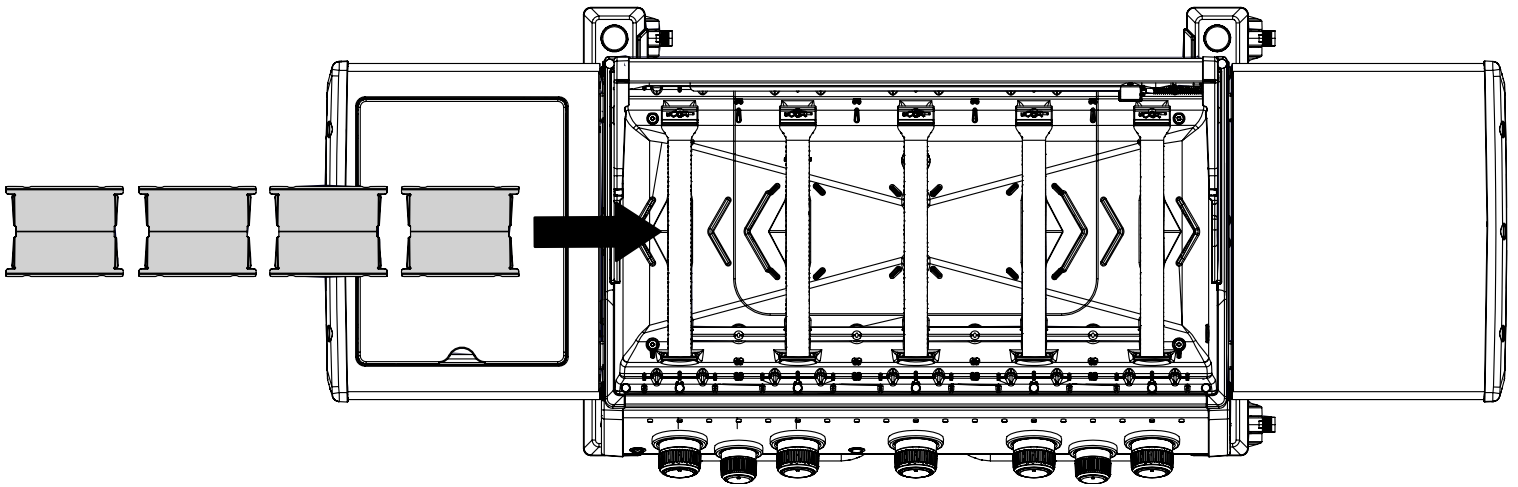

(6)

19

20

23

25

27

PARTS LIST / LISTE DES PIECES

KEY #	ITEM #	DESCRIPTION	8762-82IR	8762-83IR	8769-82	8769-83	8769-83FRSP	8769-86
1	50909-E551	CASTING BOTTOM	1	1	1	1	1	1
2	66006-301	LID ASSEMBLY	1	1
	66006-304	LID ASSEMBLY	.	.	1	1	1	1
3	52019-911	FIRE BOX END CAP - LH	1	1	1	1	1	1
4	52019-931	FIRE BOX END CAP - RH	1	1	1	1	1	1
5	52049-042	HEAT SHIELD	4	4	4	4	4	4
6	52049-142	HEAT SHIELD	1	1	1	1	1	1
7	Y-11544S	SCREW - BURNER	5	5	5	5	5	5
8	S21242	BURNER CLIP	5	5	5	5	5	5
12	52316-151	HOOD PANEL	1	1	1	1	1	1
13	52036-914	FIRE BOX TRIM	1	1	1	1	1	1
18	52005-281	GRID - SINGLE CI	5	5	5	5	3	5
19	52000-201	GRIDDLE - CI	1	.
20	52006-992	GRID - WARMING RACK	1	1	1	1	1	1
21	59806-072IR	CONTROL ASSEMBLY	1	.	1	.	.	.
	59806-073IR	CONTROL ASSEMBLY	.	1	.	1	1	.
	59806-076IR	CONTROL ASSEMBLY	1
22	22026-903	COLLECTOR BOX	1	1	1	1	1	1
24	10111-16A	CONNECTOR HOSE	1	1	1	1	1	1
25	52929-104D	BURNER	5	.	5	.	.	.
	52929-104E	BURNER	.	5	.	5	5	5
26	22001-769	CONTROL KNOB	5	5	5	5	5	5
26A	22001-669	CONTROL KNOB	2	2	2	2	2	2
27	22002-264	CONTROL BEZEL	5	5	5	5	5	5
27A	22001-164	CONTROL BEZEL	2	2	2	2	2	2
28	52006-894	CONTROL COVER	1	1	1	1	1	1
29	Y-12678	KNOB STOP CLIP	1	1	1	1	1	1
30	Y-12674	KNOB ADAPTOR	1	1	1	1	1	1
31	52009-918	EDGE CAP - LH	1	1	1	1	1	1
32	52009-938	EDGE CAP - RH	1	1	1	1	1	1
33	10153-93	QUICK DISCONNECT FITTING	1	1	1	1	1	1
34	S13473-IR	HOSE-SIDE BURNER	1	1	1	1	1	1
34A	Y-11230	COTTER PIN	1	1	1	1	1	1
35	52039-101	SIDE BRACE	2	2	2	2	2	2
36	52809-957	TUBE-REAR BURNER ASSY	1	1	1	1	1	1
37	53139-908	SHELF BRACKET	4	4	4	4	4	4
38	Y-12620	SHELF LOCK CLIP	4	4	4	4	4	4
39	52046-111	BRACE - FRONT / REAR	2	2	2	2	2	2
41	10342-E13	ELECTRODE	1	1	1	1	1	1
42	10342-E22	ELECTRODE	1	1	1	1	1	1
43	10342-E38	ELECTRODE	1	1	1	1	1	1
44	10342-45	ELECTRONIC IGNITOR	1	1	1	1	1	1
44A	25070-925	WIRE - IGNITOR	1	1	1	1	1	1
44B	25070-93	BUTTON - IGNITOR	1	1	1	1	1	1
45	10693-074	ORIFICE	1	.	1	.	.	.
	10693-081	ORIFICE	.	1	.	1	1	.
	10693-121	ORIFICE	1
46	23039-274	GREASE PAN SUPPORT	2	2	2	2	2	2
47	20153-64	ORIFICE ADAPTER	1	1	1	1	1	1
48	52004-007	GREASE PAN	1	1	1	1	1	1
49	51009-007	GREASE TRAY	1	1	1	1	1	1
50	52059-101	GREASE TRAY SUPPORT	1	1	1	1	1	1
51	52009-104	FLAV-R-WAVE ®	5	5	5	5	5	5
52	52149-004	GREASE SHIELD	4	4	4	4	4	4
55	10153-79	FITTING	1	1	1	1	1	1
56	24006-12A	HANDLE	1	1	1	1	1	1