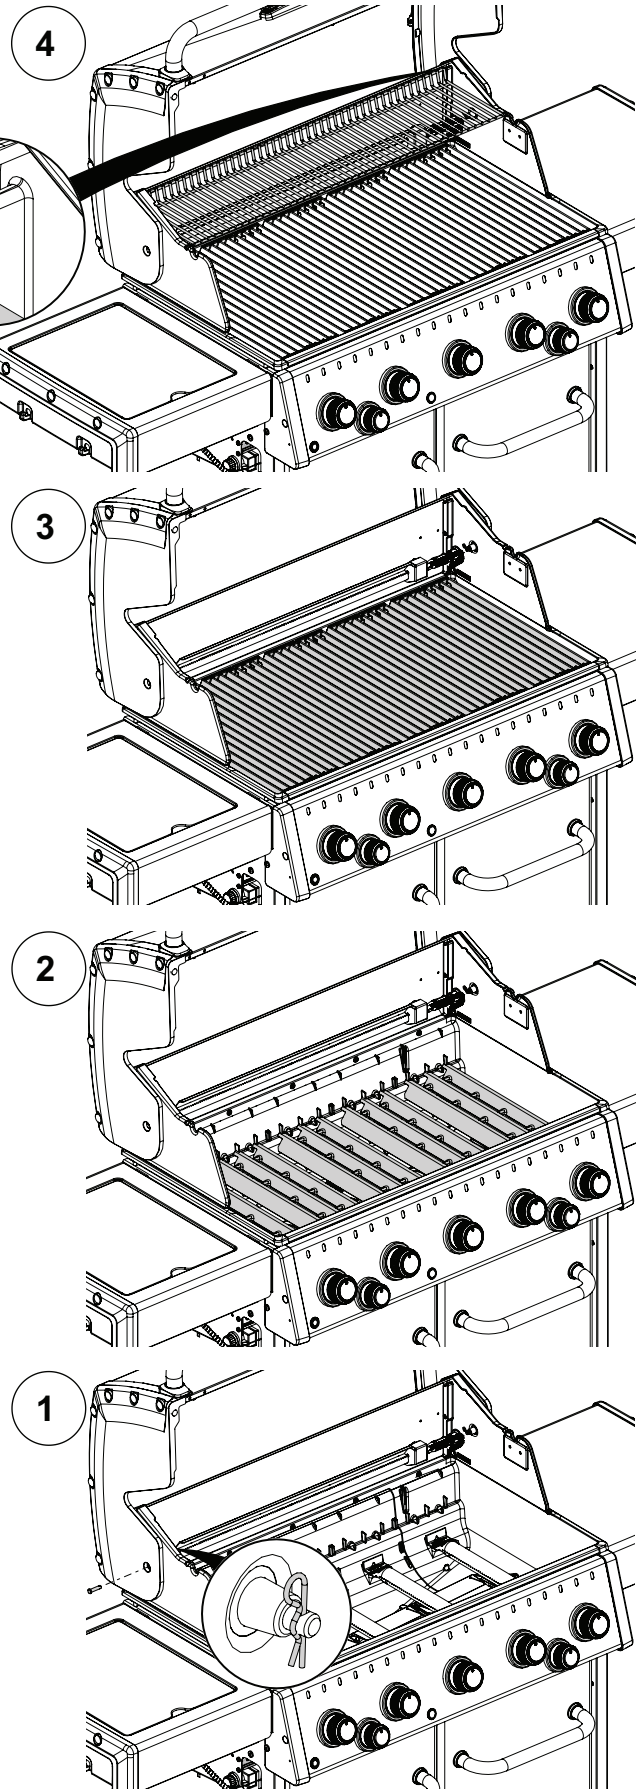

(6)

19

20

23

25

27

PARTS LIST / LISTE DES PIECES

KEY #	ITEM #	DESCRIPTION	8762-82IR	8762-83IR	8769-82	8769-83	8769-83FRSP	8769-86
1	50909-E551	CASTING BOTTOM	1	1	1	1	1	1
2	66006-301	LID ASSEMBLY	1	1
	66006-304	LID ASSEMBLY	.	.	1	1	1	1
3	52019-911	FIRE BOX END CAP - LH	1	1	1	1	1	1
4	52019-931	FIRE BOX END CAP - RH	1	1	1	1	1	1
5	52049-042	HEAT SHIELD	4	4	4	4	4	4
6	52049-142	HEAT SHIELD	1	1	1	1	1	1
7	Y-11544S	SCREW - BURNER	5	5	5	5	5	5
8	S21242	BURNER CLIP	5	5	5	5	5	5
12	52316-151	HOOD PANEL	1	1	1	1	1	1
13	52036-914	FIRE BOX TRIM	1	1	1	1	1	1
18	52005-281	GRID - SINGLE CI	5	5	5	5	3	5
19	52000-201	GRIDDLE - CI	1	.
20	52006-992	GRID - WARMING RACK	1	1	1	1	1	1
21	59806-072IR	CONTROL ASSEMBLY	1	.	1	.	.	.
	59806-073IR	CONTROL ASSEMBLY	.	1	.	1	1	.
	59806-076IR	CONTROL ASSEMBLY	1
22	22026-903	COLLECTOR BOX	1	1	1	1	1	1
24	10111-16A	CONNECTOR HOSE	1	1	1	1	1	1
25	52929-104D	BURNER	5	.	5	.	.	.
	52929-104E	BURNER	.	5	.	5	5	5
26	22001-769	CONTROL KNOB	5	5	5	5	5	5
26A	22001-669	CONTROL KNOB	2	2	2	2	2	2
27	22002-264	CONTROL BEZEL	5	5	5	5	5	5
27A	22001-164	CONTROL BEZEL	2	2	2	2	2	2
28	52006-894	CONTROL COVER	1	1	1	1	1	1
29	Y-12678	KNOB STOP CLIP	1	1	1	1	1	1
30	Y-12674	KNOB ADAPTOR	1	1	1	1	1	1
31	52009-918	EDGE CAP - LH	1	1	1	1	1	1
32	52009-938	EDGE CAP - RH	1	1	1	1	1	1
33	10153-93	QUICK DISCONNECT FITTING	1	1	1	1	1	1
34	S13473-IR	HOSE-SIDE BURNER	1	1	1	1	1	1
34A	Y-11230	COTTER PIN	1	1	1	1	1	1
35	52039-101	SIDE BRACE	2	2	2	2	2	2
36	52809-957	TUBE-REAR BURNER ASSY	1	1	1	1	1	1
37	53139-908	SHELF BRACKET	4	4	4	4	4	4
38	Y-12620	SHELF LOCK CLIP	4	4	4	4	4	4
39	52046-111	BRACE - FRONT / REAR	2	2	2	2	2	2
41	10342-E13	ELECTRODE	1	1	1	1	1	1
42	10342-E22	ELECTRODE	1	1	1	1	1	1
43	10342-E38	ELECTRODE	1	1	1	1	1	1
44	10342-45	ELECTRONIC IGNITOR	1	1	1	1	1	1
44A	25070-925	WIRE - IGNITOR	1	1	1	1	1	1
44B	25070-93	BUTTON - IGNITOR	1	1	1	1	1	1
45	10693-074	ORIFICE	1	.	1	.	.	.
	10693-081	ORIFICE	.	1	.	1	1	.
	10693-121	ORIFICE	1
46	23039-274	GREASE PAN SUPPORT	2	2	2	2	2	2
47	20153-64	ORIFICE ADAPTER	1	1	1	1	1	1
48	52004-007	GREASE PAN	1	1	1	1	1	1
49	51009-007	GREASE TRAY	1	1	1	1	1	1
50	52059-101	GREASE TRAY SUPPORT	1	1	1	1	1	1
51	52009-104	FLAV-R-WAVE ®	5	5	5	5	5	5
52	52149-004	GREASE SHIELD	4	4	4	4	4	4
55	10153-79	FITTING	1	1	1	1	1	1
56	24006-12A	HANDLE	1	1	1	1	1	1