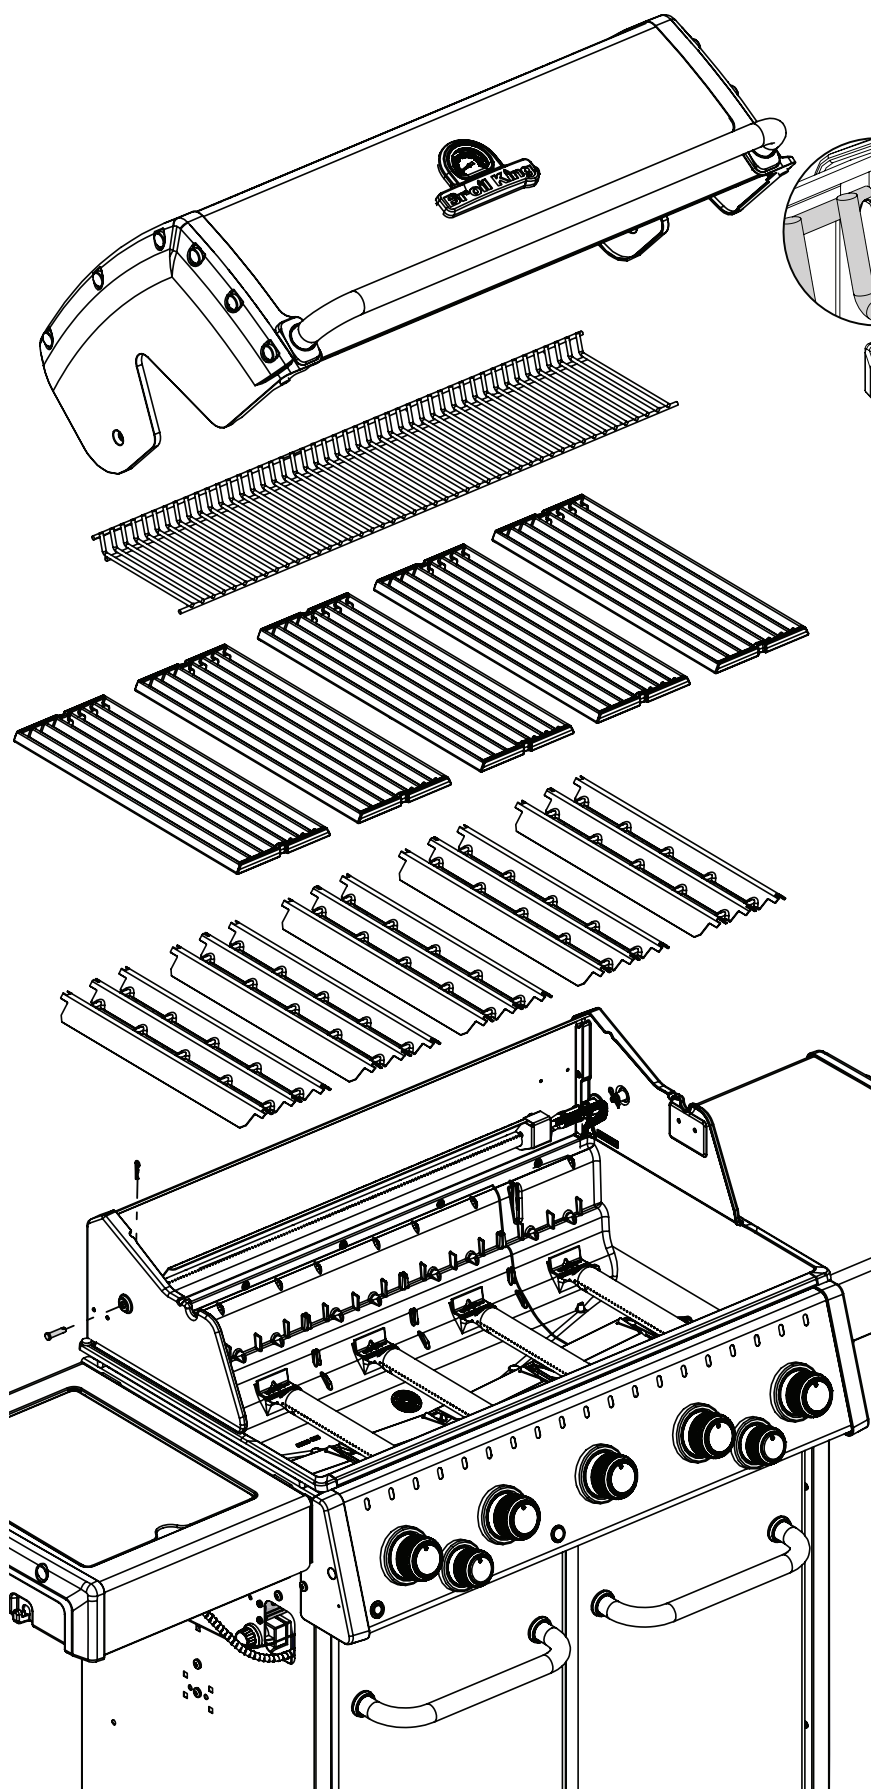

(6)

19

20

23

25

27

PARTS LIST / LISTE DES PIECES

KEY #	ITEM #	DESCRIPTION	8762-82IR	8762-83IR	8769-82	8769-83	8769-83FRSP	8769-86
1	50909-E551	CASTING BOTTOM	1	1	1	1	1	1
2	66006-301	LID ASSEMBLY	1	1
	66006-304	LID ASSEMBLY	.	.	1	1	1	1
3	52019-911	FIRE BOX END CAP - LH	1	1	1	1	1	1
4	52019-931	FIRE BOX END CAP - RH	1	1	1	1	1	1
5	52049-042	HEAT SHIELD	4	4	4	4	4	4
6	52049-142	HEAT SHIELD	1	1	1	1	1	1
7	Y-11544S	SCREW - BURNER	5	5	5	5	5	5
8	S21242	BURNER CLIP	5	5	5	5	5	5
12	52316-151	HOOD PANEL	1	1	1	1	1	1
13	52036-914	FIRE BOX TRIM	1	1	1	1	1	1
18	52005-281	GRID - SINGLE CI	5	5	5	5	3	5
19	52000-201	GRIDDLE - CI	1	.
20	52006-992	GRID - WARMING RACK	1	1	1	1	1	1
21	59806-072IR	CONTROL ASSEMBLY	1	.	1	.	.	.
	59806-073IR	CONTROL ASSEMBLY	.	1	.	1	1	.
	59806-076IR	CONTROL ASSEMBLY	1
22	22026-903	COLLECTOR BOX	1	1	1	1	1	1
24	10111-16A	CONNECTOR HOSE	1	1	1	1	1	1
25	52929-104D	BURNER	5	.	5	.	.	.
	52929-104E	BURNER	.	5	.	5	5	5
26	22001-769	CONTROL KNOB	5	5	5	5	5	5
26A	22001-669	CONTROL KNOB	2	2	2	2	2	2
27	22002-264	CONTROL BEZEL	5	5	5	5	5	5
27A	22001-164	CONTROL BEZEL	2	2	2	2	2	2
28	52006-894	CONTROL COVER	1	1	1	1	1	1
29	Y-12678	KNOB STOP CLIP	1	1	1	1	1	1
30	Y-12674	KNOB ADAPTOR	1	1	1	1	1	1
31	52009-918	EDGE CAP - LH	1	1	1	1	1	1
32	52009-938	EDGE CAP - RH	1	1	1	1	1	1
33	10153-93	QUICK DISCONNECT FITTING	1	1	1	1	1	1
34	S13473-IR	HOSE-SIDE BURNER	1	1	1	1	1	1
34A	Y-11230	COTTER PIN	1	1	1	1	1	1
35	52039-101	SIDE BRACE	2	2	2	2	2	2
36	52809-957	TUBE-REAR BURNER ASSY	1	1	1	1	1	1
37	53139-908	SHELF BRACKET	4	4	4	4	4	4
38	Y-12620	SHELF LOCK CLIP	4	4	4	4	4	4
39	52046-111	BRACE - FRONT / REAR	2	2	2	2	2	2
41	10342-E13	ELECTRODE	1	1	1	1	1	1
42	10342-E22	ELECTRODE	1	1	1	1	1	1
43	10342-E38	ELECTRODE	1	1	1	1	1	1
44	10342-45	ELECTRONIC IGNITOR	1	1	1	1	1	1
44A	25070-925	WIRE - IGNITOR	1	1	1	1	1	1
44B	25070-93	BUTTON - IGNITOR	1	1	1	1	1	1
45	10693-074	ORIFICE	1	.	1	.	.	.
	10693-081	ORIFICE	.	1	.	1	1	.
	10693-121	ORIFICE	1
46	23039-274	GREASE PAN SUPPORT	2	2	2	2	2	2
47	20153-64	ORIFICE ADAPTER	1	1	1	1	1	1
48	52004-007	GREASE PAN	1	1	1	1	1	1
49	51009-007	GREASE TRAY	1	1	1	1	1	1
50	52059-101	GREASE TRAY SUPPORT	1	1	1	1	1	1
51	52009-104	FLAV-R-WAVE ®	5	5	5	5	5	5
52	52149-004	GREASE SHIELD	4	4	4	4	4	4
55	10153-79	FITTING	1	1	1	1	1	1
56	24006-12A	HANDLE	1	1	1	1	1	1