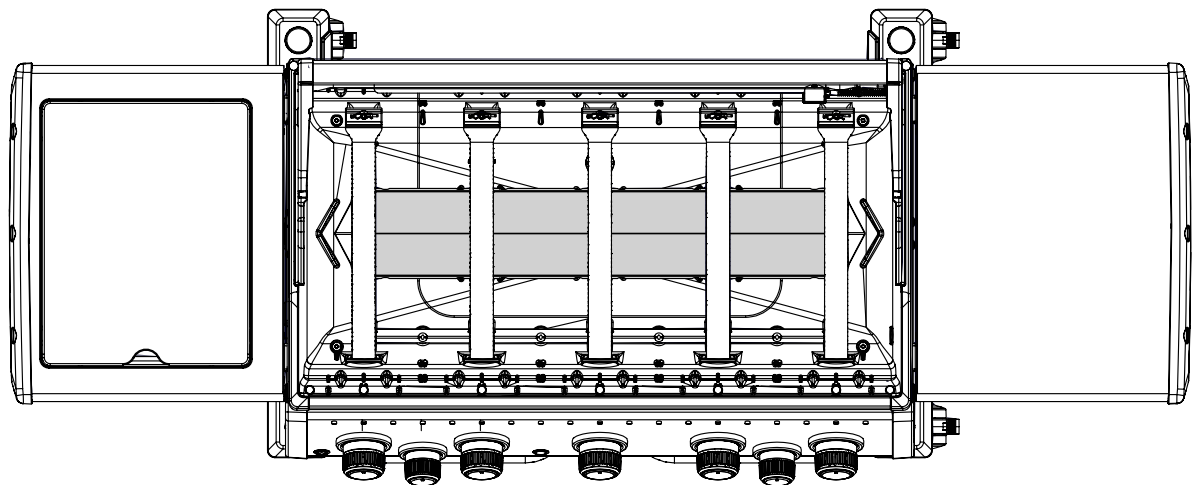

(6)

19

20

23

25

27

PARTS LIST / LISTE DES PIECES

KEY #	ITEM #	DESCRIPTION	8762-82IR	8762-83IR	8769-82	8769-83	8769-83FRSP	8769-86
1	50909-E551	CASTING BOTTOM	1	1	1	1	1	1
2	66006-301	LID ASSEMBLY	1	1
	66006-304	LID ASSEMBLY	.	.	1	1	1	1
3	52019-911	FIRE BOX END CAP - LH	1	1	1	1	1	1
4	52019-931	FIRE BOX END CAP - RH	1	1	1	1	1	1
5	52049-042	HEAT SHIELD	4	4	4	4	4	4
6	52049-142	HEAT SHIELD	1	1	1	1	1	1
7	Y-11544S	SCREW - BURNER	5	5	5	5	5	5
8	S21242	BURNER CLIP	5	5	5	5	5	5
12	52316-151	HOOD PANEL	1	1	1	1	1	1
13	52036-914	FIRE BOX TRIM	1	1	1	1	1	1
18	52005-281	GRID - SINGLE CI	5	5	5	5	3	5
19	52000-201	GRIDDLE - CI	1	.
20	52006-992	GRID - WARMING RACK	1	1	1	1	1	1
21	59806-072IR	CONTROL ASSEMBLY	1	.	1	.	.	.
	59806-073IR	CONTROL ASSEMBLY	.	1	.	1	1	.
	59806-076IR	CONTROL ASSEMBLY	1
22	22026-903	COLLECTOR BOX	1	1	1	1	1	1
24	10111-16A	CONNECTOR HOSE	1	1	1	1	1	1
25	52929-104D	BURNER	5	.	5	.	.	.
	52929-104E	BURNER	.	5	.	5	5	5
26	22001-769	CONTROL KNOB	5	5	5	5	5	5
26A	22001-669	CONTROL KNOB	2	2	2	2	2	2
27	22002-264	CONTROL BEZEL	5	5	5	5	5	5
27A	22001-164	CONTROL BEZEL	2	2	2	2	2	2
28	52006-894	CONTROL COVER	1	1	1	1	1	1
29	Y-12678	KNOB STOP CLIP	1	1	1	1	1	1
30	Y-12674	KNOB ADAPTOR	1	1	1	1	1	1
31	52009-918	EDGE CAP - LH	1	1	1	1	1	1
32	52009-938	EDGE CAP - RH	1	1	1	1	1	1
33	10153-93	QUICK DISCONNECT FITTING	1	1	1	1	1	1
34	S13473-IR	HOSE-SIDE BURNER	1	1	1	1	1	1
34A	Y-11230	COTTER PIN	1	1	1	1	1	1
35	52039-101	SIDE BRACE	2	2	2	2	2	2
36	52809-957	TUBE-REAR BURNER ASSY	1	1	1	1	1	1
37	53139-908	SHELF BRACKET	4	4	4	4	4	4
38	Y-12620	SHELF LOCK CLIP	4	4	4	4	4	4
39	52046-111	BRACE - FRONT / REAR	2	2	2	2	2	2
41	10342-E13	ELECTRODE	1	1	1	1	1	1
42	10342-E22	ELECTRODE	1	1	1	1	1	1
43	10342-E38	ELECTRODE	1	1	1	1	1	1
44	10342-45	ELECTRONIC IGNITOR	1	1	1	1	1	1
44A	25070-925	WIRE - IGNITOR	1	1	1	1	1	1
44B	25070-93	BUTTON - IGNITOR	1	1	1	1	1	1
45	10693-074	ORIFICE	1	.	1	.	.	.
	10693-081	ORIFICE	.	1	.	1	1	.
	10693-121	ORIFICE	1
46	23039-274	GREASE PAN SUPPORT	2	2	2	2	2	2
47	20153-64	ORIFICE ADAPTER	1	1	1	1	1	1
48	52004-007	GREASE PAN	1	1	1	1	1	1
49	51009-007	GREASE TRAY	1	1	1	1	1	1
50	52059-101	GREASE TRAY SUPPORT	1	1	1	1	1	1
51	52009-104	FLAV-R-WAVE ®	5	5	5	5	5	5
52	52149-004	GREASE SHIELD	4	4	4	4	4	4
55	10153-79	FITTING	1	1	1	1	1	1
56	24006-12A	HANDLE	1	1	1	1	1	1