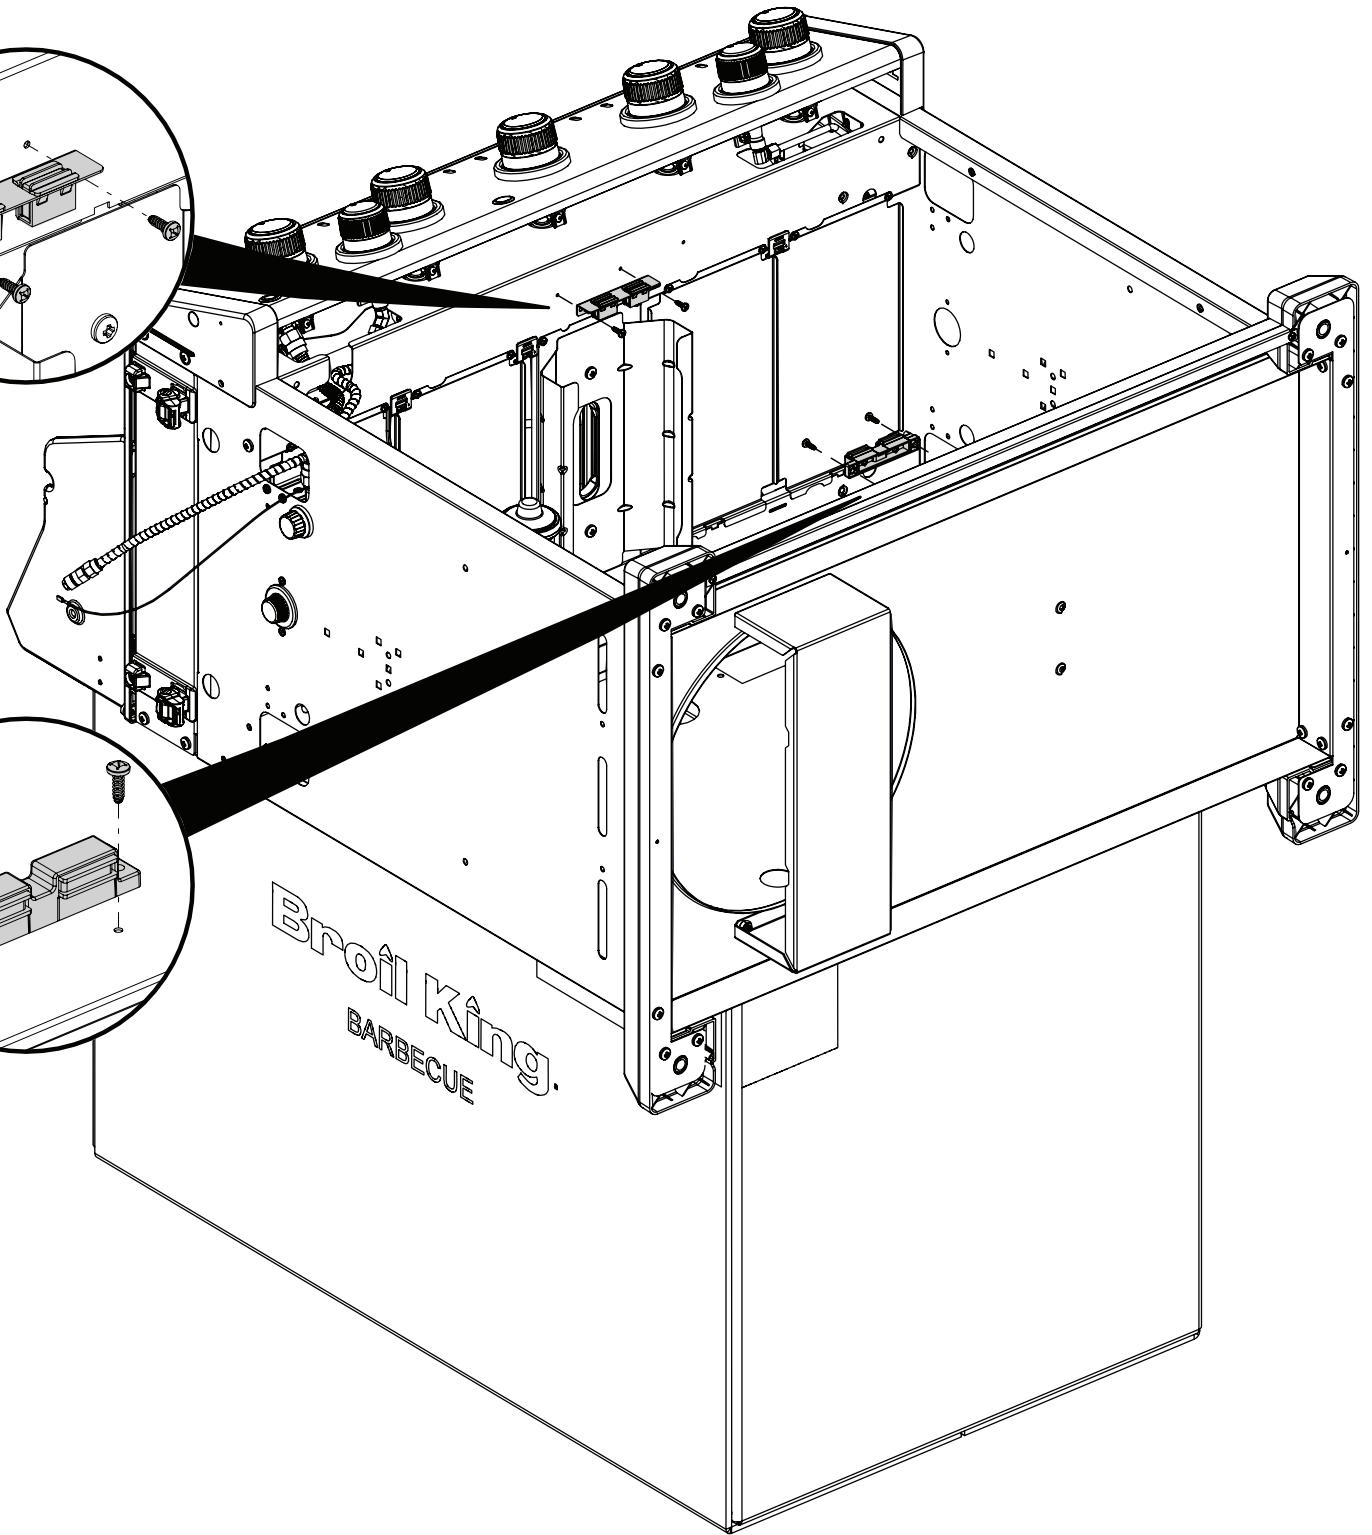

11

(4)

(1)

(1)