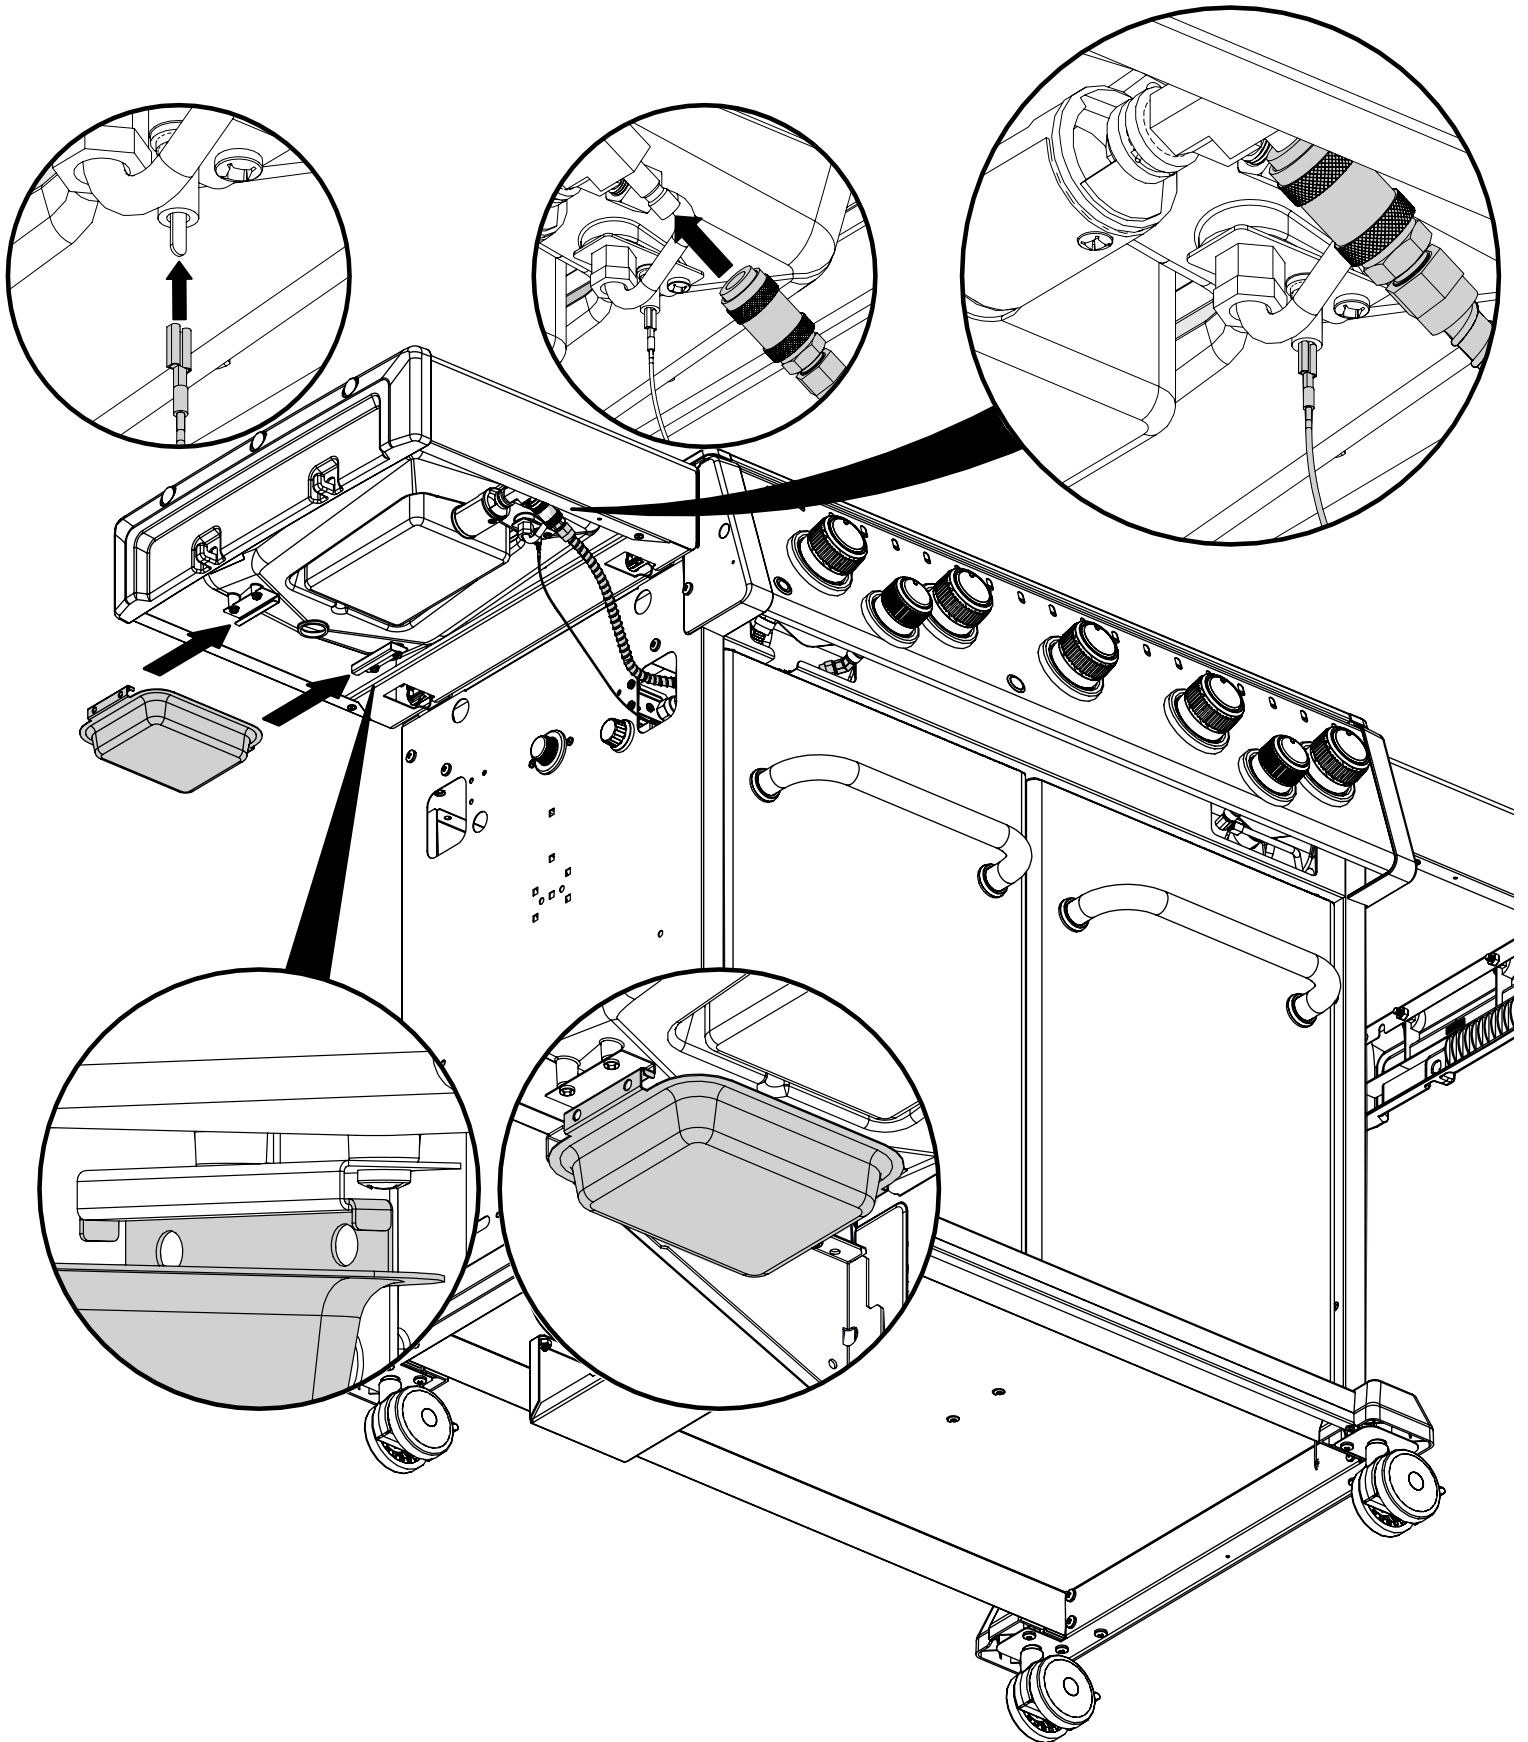

(6)

19

20

23

25

27

PARTS LIST / LISTE DES PIECES

KEY #	ITEM #	DESCRIPTION	8762-82IR	8762-83IR	8769-82	8769-83	8769-83FRSP	8769-86
1	50909-E551	CASTING BOTTOM	1	1	1	1	1	1
2	66006-301	LID ASSEMBLY	1	1
	66006-304	LID ASSEMBLY	.	.	1	1	1	1
3	52019-911	FIRE BOX END CAP - LH	1	1	1	1	1	1
4	52019-931	FIRE BOX END CAP - RH	1	1	1	1	1	1
5	52049-042	HEAT SHIELD	4	4	4	4	4	4
6	52049-142	HEAT SHIELD	1	1	1	1	1	1
7	Y-11544S	SCREW - BURNER	5	5	5	5	5	5
8	S21242	BURNER CLIP	5	5	5	5	5	5
12	52316-151	HOOD PANEL	1	1	1	1	1	1
13	52036-914	FIRE BOX TRIM	1	1	1	1	1	1
18	52005-281	GRID - SINGLE CI	5	5	5	5	3	5
19	52000-201	GRIDDLE - CI	1	.
20	52006-992	GRID - WARMING RACK	1	1	1	1	1	1
21	59806-072IR	CONTROL ASSEMBLY	1	.	1	.	.	.
	59806-073IR	CONTROL ASSEMBLY	.	1	.	1	1	.
	59806-076IR	CONTROL ASSEMBLY	1
22	22026-903	COLLECTOR BOX	1	1	1	1	1	1
24	10111-16A	CONNECTOR HOSE	1	1	1	1	1	1
25	52929-104D	BURNER	5	.	5	.	.	.
	52929-104E	BURNER	.	5	.	5	5	5
26	22001-769	CONTROL KNOB	5	5	5	5	5	5
26A	22001-669	CONTROL KNOB	2	2	2	2	2	2
27	22002-264	CONTROL BEZEL	5	5	5	5	5	5
27A	22001-164	CONTROL BEZEL	2	2	2	2	2	2
28	52006-894	CONTROL COVER	1	1	1	1	1	1
29	Y-12678	KNOB STOP CLIP	1	1	1	1	1	1
30	Y-12674	KNOB ADAPTOR	1	1	1	1	1	1
31	52009-918	EDGE CAP - LH	1	1	1	1	1	1
32	52009-938	EDGE CAP - RH	1	1	1	1	1	1
33	10153-93	QUICK DISCONNECT FITTING	1	1	1	1	1	1
34	S13473-IR	HOSE-SIDE BURNER	1	1	1	1	1	1
34A	Y-11230	COTTER PIN	1	1	1	1	1	1
35	52039-101	SIDE BRACE	2	2	2	2	2	2
36	52809-957	TUBE-REAR BURNER ASSY	1	1	1	1	1	1
37	53139-908	SHELF BRACKET	4	4	4	4	4	4
38	Y-12620	SHELF LOCK CLIP	4	4	4	4	4	4
39	52046-111	BRACE - FRONT / REAR	2	2	2	2	2	2
41	10342-E13	ELECTRODE	1	1	1	1	1	1
42	10342-E22	ELECTRODE	1	1	1	1	1	1
43	10342-E38	ELECTRODE	1	1	1	1	1	1
44	10342-45	ELECTRONIC IGNITOR	1	1	1	1	1	1
44A	25070-925	WIRE - IGNITOR	1	1	1	1	1	1
44B	25070-93	BUTTON - IGNITOR	1	1	1	1	1	1
45	10693-074	ORIFICE	1	.	1	.	.	.
	10693-081	ORIFICE	.	1	.	1	1	.
	10693-121	ORIFICE	1
46	23039-274	GREASE PAN SUPPORT	2	2	2	2	2	2
47	20153-64	ORIFICE ADAPTER	1	1	1	1	1	1
48	52004-007	GREASE PAN	1	1	1	1	1	1
49	51009-007	GREASE TRAY	1	1	1	1	1	1
50	52059-101	GREASE TRAY SUPPORT	1	1	1	1	1	1
51	52009-104	FLAV-R-WAVE ®	5	5	5	5	5	5
52	52149-004	GREASE SHIELD	4	4	4	4	4	4
55	10153-79	FITTING	1	1	1	1	1	1
56	24006-12A	HANDLE	1	1	1	1	1	1