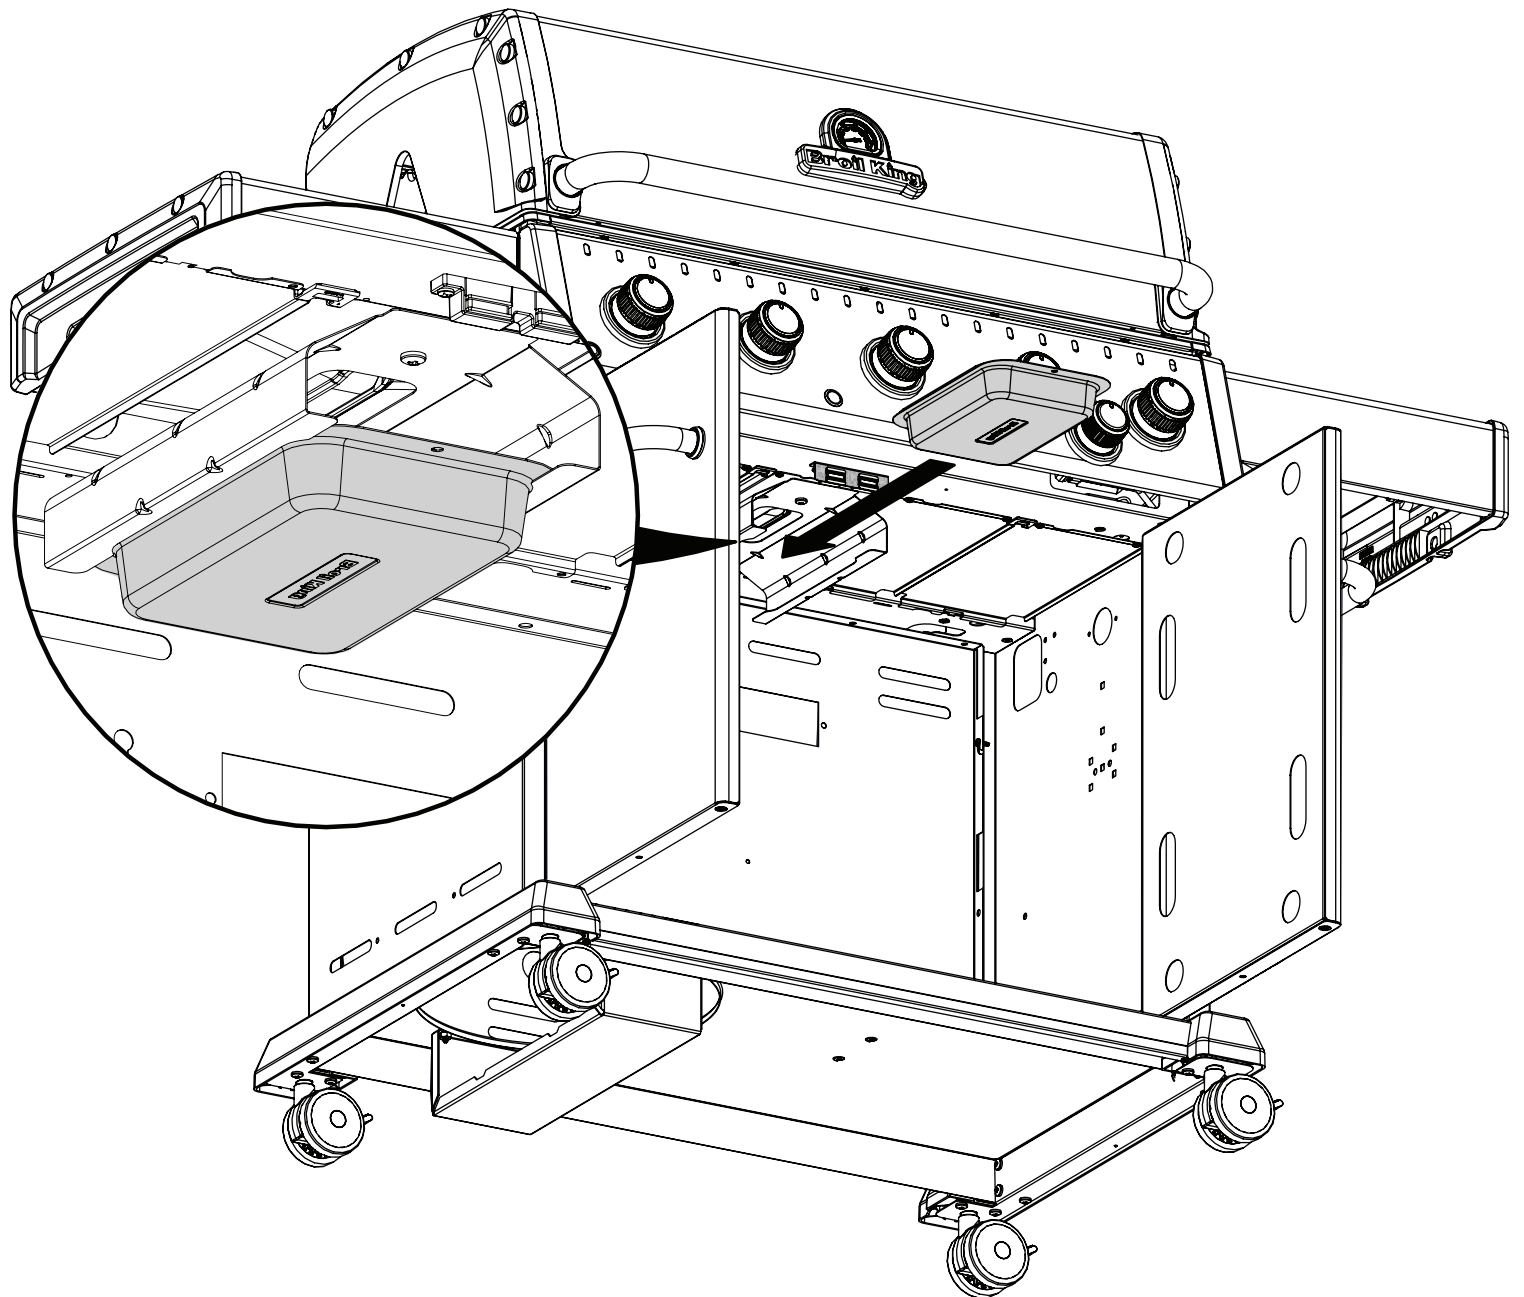

(6)

19

20

23

25

27

PARTS LIST / LISTE DES PIECES

KEY #	ITEM #	DESCRIPTION	8762-82IR	8762-83IR	8769-82	8769-83	8769-83FRSP	8769-86
1	50909-E551	CASTING BOTTOM	1	1	1	1	1	1
2	66006-301	LID ASSEMBLY	1	1
	66006-304	LID ASSEMBLY	.	.	1	1	1	1
3	52019-911	FIRE BOX END CAP - LH	1	1	1	1	1	1
4	52019-931	FIRE BOX END CAP - RH	1	1	1	1	1	1
5	52049-042	HEAT SHIELD	4	4	4	4	4	4
6	52049-142	HEAT SHIELD	1	1	1	1	1	1
7	Y-11544S	SCREW - BURNER	5	5	5	5	5	5
8	S21242	BURNER CLIP	5	5	5	5	5	5
12	52316-151	HOOD PANEL	1	1	1	1	1	1
13	52036-914	FIRE BOX TRIM	1	1	1	1	1	1
18	52005-281	GRID - SINGLE CI	5	5	5	5	3	5
19	52000-201	GRIDDLE - CI	1	.
20	52006-992	GRID - WARMING RACK	1	1	1	1	1	1
21	59806-072IR	CONTROL ASSEMBLY	1	.	1	.	.	.
	59806-073IR	CONTROL ASSEMBLY	.	1	.	1	1	.
	59806-076IR	CONTROL ASSEMBLY	1
22	22026-903	COLLECTOR BOX	1	1	1	1	1	1
24	10111-16A	CONNECTOR HOSE	1	1	1	1	1	1
25	52929-104D	BURNER	5	.	5	.	.	.
	52929-104E	BURNER	.	5	.	5	5	5
26	22001-769	CONTROL KNOB	5	5	5	5	5	5
26A	22001-669	CONTROL KNOB	2	2	2	2	2	2
27	22002-264	CONTROL BEZEL	5	5	5	5	5	5
27A	22001-164	CONTROL BEZEL	2	2	2	2	2	2
28	52006-894	CONTROL COVER	1	1	1	1	1	1
29	Y-12678	KNOB STOP CLIP	1	1	1	1	1	1
30	Y-12674	KNOB ADAPTOR	1	1	1	1	1	1
31	52009-918	EDGE CAP - LH	1	1	1	1	1	1
32	52009-938	EDGE CAP - RH	1	1	1	1	1	1
33	10153-93	QUICK DISCONNECT FITTING	1	1	1	1	1	1
34	S13473-IR	HOSE-SIDE BURNER	1	1	1	1	1	1
34A	Y-11230	COTTER PIN	1	1	1	1	1	1
35	52039-101	SIDE BRACE	2	2	2	2	2	2
36	52809-957	TUBE-REAR BURNER ASSY	1	1	1	1	1	1
37	53139-908	SHELF BRACKET	4	4	4	4	4	4
38	Y-12620	SHELF LOCK CLIP	4	4	4	4	4	4
39	52046-111	BRACE - FRONT / REAR	2	2	2	2	2	2
41	10342-E13	ELECTRODE	1	1	1	1	1	1
42	10342-E22	ELECTRODE	1	1	1	1	1	1
43	10342-E38	ELECTRODE	1	1	1	1	1	1
44	10342-45	ELECTRONIC IGNITOR	1	1	1	1	1	1
44A	25070-925	WIRE - IGNITOR	1	1	1	1	1	1
44B	25070-93	BUTTON - IGNITOR	1	1	1	1	1	1
45	10693-074	ORIFICE	1	.	1	.	.	.
	10693-081	ORIFICE	.	1	.	1	1	.
	10693-121	ORIFICE	1
46	23039-274	GREASE PAN SUPPORT	2	2	2	2	2	2
47	20153-64	ORIFICE ADAPTER	1	1	1	1	1	1
48	52004-007	GREASE PAN	1	1	1	1	1	1
49	51009-007	GREASE TRAY	1	1	1	1	1	1
50	52059-101	GREASE TRAY SUPPORT	1	1	1	1	1	1
51	52009-104	FLAV-R-WAVE ®	5	5	5	5	5	5
52	52149-004	GREASE SHIELD	4	4	4	4	4	4
55	10153-79	FITTING	1	1	1	1	1	1
56	24006-12A	HANDLE	1	1	1	1	1	1