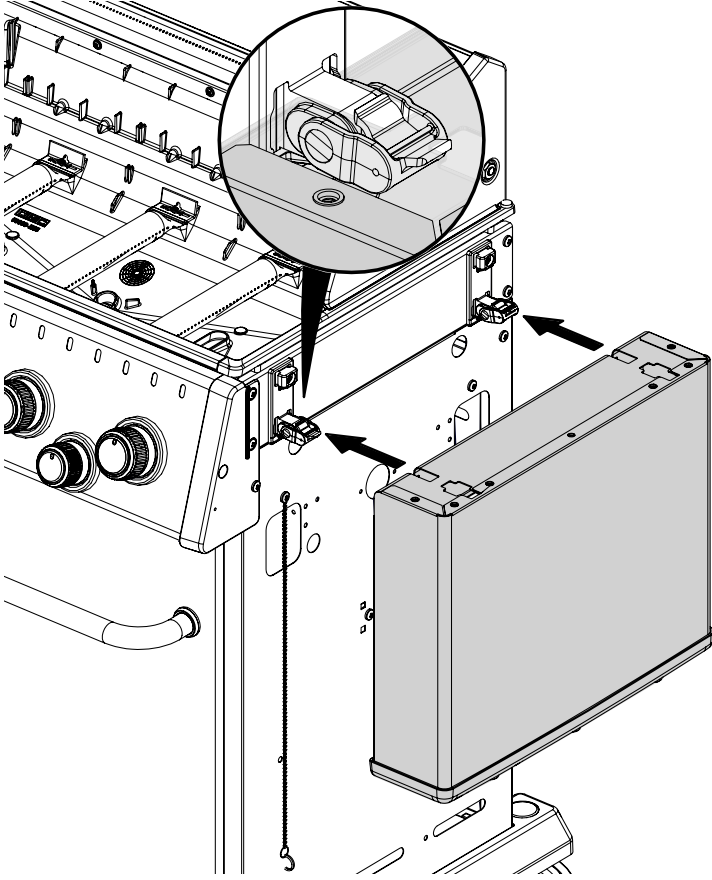

(6)

19

20

23

25

27

PARTS LIST / LISTE DES PIECES

KEY #	ITEM #	DESCRIPTION	8762-82IR	8762-83IR	8769-82	8769-83	8769-83FRSP	8769-86
1	50909-E551	CASTING BOTTOM	1	1	1	1	1	1
2	66006-301	LID ASSEMBLY	1	1
	66006-304	LID ASSEMBLY	.	.	1	1	1	1
3	52019-911	FIRE BOX END CAP - LH	1	1	1	1	1	1
4	52019-931	FIRE BOX END CAP - RH	1	1	1	1	1	1
5	52049-042	HEAT SHIELD	4	4	4	4	4	4
6	52049-142	HEAT SHIELD	1	1	1	1	1	1
7	Y-11544S	SCREW - BURNER	5	5	5	5	5	5
8	S21242	BURNER CLIP	5	5	5	5	5	5
12	52316-151	HOOD PANEL	1	1	1	1	1	1
13	52036-914	FIRE BOX TRIM	1	1	1	1	1	1
18	52005-281	GRID - SINGLE CI	5	5	5	5	3	5
19	52000-201	GRIDDLE - CI	1	.
20	52006-992	GRID - WARMING RACK	1	1	1	1	1	1
21	59806-072IR	CONTROL ASSEMBLY	1	.	1	.	.	.
	59806-073IR	CONTROL ASSEMBLY	.	1	.	1	1	.
	59806-076IR	CONTROL ASSEMBLY	1
22	22026-903	COLLECTOR BOX	1	1	1	1	1	1
24	10111-16A	CONNECTOR HOSE	1	1	1	1	1	1
25	52929-104D	BURNER	5	.	5	.	.	.
	52929-104E	BURNER	.	5	.	5	5	5
26	22001-769	CONTROL KNOB	5	5	5	5	5	5
26A	22001-669	CONTROL KNOB	2	2	2	2	2	2
27	22002-264	CONTROL BEZEL	5	5	5	5	5	5
27A	22001-164	CONTROL BEZEL	2	2	2	2	2	2
28	52006-894	CONTROL COVER	1	1	1	1	1	1
29	Y-12678	KNOB STOP CLIP	1	1	1	1	1	1
30	Y-12674	KNOB ADAPTOR	1	1	1	1	1	1
31	52009-918	EDGE CAP - LH	1	1	1	1	1	1
32	52009-938	EDGE CAP - RH	1	1	1	1	1	1
33	10153-93	QUICK DISCONNECT FITTING	1	1	1	1	1	1
34	S13473-IR	HOSE-SIDE BURNER	1	1	1	1	1	1
34A	Y-11230	COTTER PIN	1	1	1	1	1	1
35	52039-101	SIDE BRACE	2	2	2	2	2	2
36	52809-957	TUBE-REAR BURNER ASSY	1	1	1	1	1	1
37	53139-908	SHELF BRACKET	4	4	4	4	4	4
38	Y-12620	SHELF LOCK CLIP	4	4	4	4	4	4
39	52046-111	BRACE - FRONT / REAR	2	2	2	2	2	2
41	10342-E13	ELECTRODE	1	1	1	1	1	1
42	10342-E22	ELECTRODE	1	1	1	1	1	1
43	10342-E38	ELECTRODE	1	1	1	1	1	1
44	10342-45	ELECTRONIC IGNITOR	1	1	1	1	1	1
44A	25070-925	WIRE - IGNITOR	1	1	1	1	1	1
44B	25070-93	BUTTON - IGNITOR	1	1	1	1	1	1
45	10693-074	ORIFICE	1	.	1	.	.	.
	10693-081	ORIFICE	.	1	.	1	1	.
	10693-121	ORIFICE	1
46	23039-274	GREASE PAN SUPPORT	2	2	2	2	2	2
47	20153-64	ORIFICE ADAPTER	1	1	1	1	1	1
48	52004-007	GREASE PAN	1	1	1	1	1	1
49	51009-007	GREASE TRAY	1	1	1	1	1	1
50	52059-101	GREASE TRAY SUPPORT	1	1	1	1	1	1
51	52009-104	FLAV-R-WAVE ®	5	5	5	5	5	5
52	52149-004	GREASE SHIELD	4	4	4	4	4	4
55	10153-79	FITTING	1	1	1	1	1	1
56	24006-12A	HANDLE	1	1	1	1	1	1