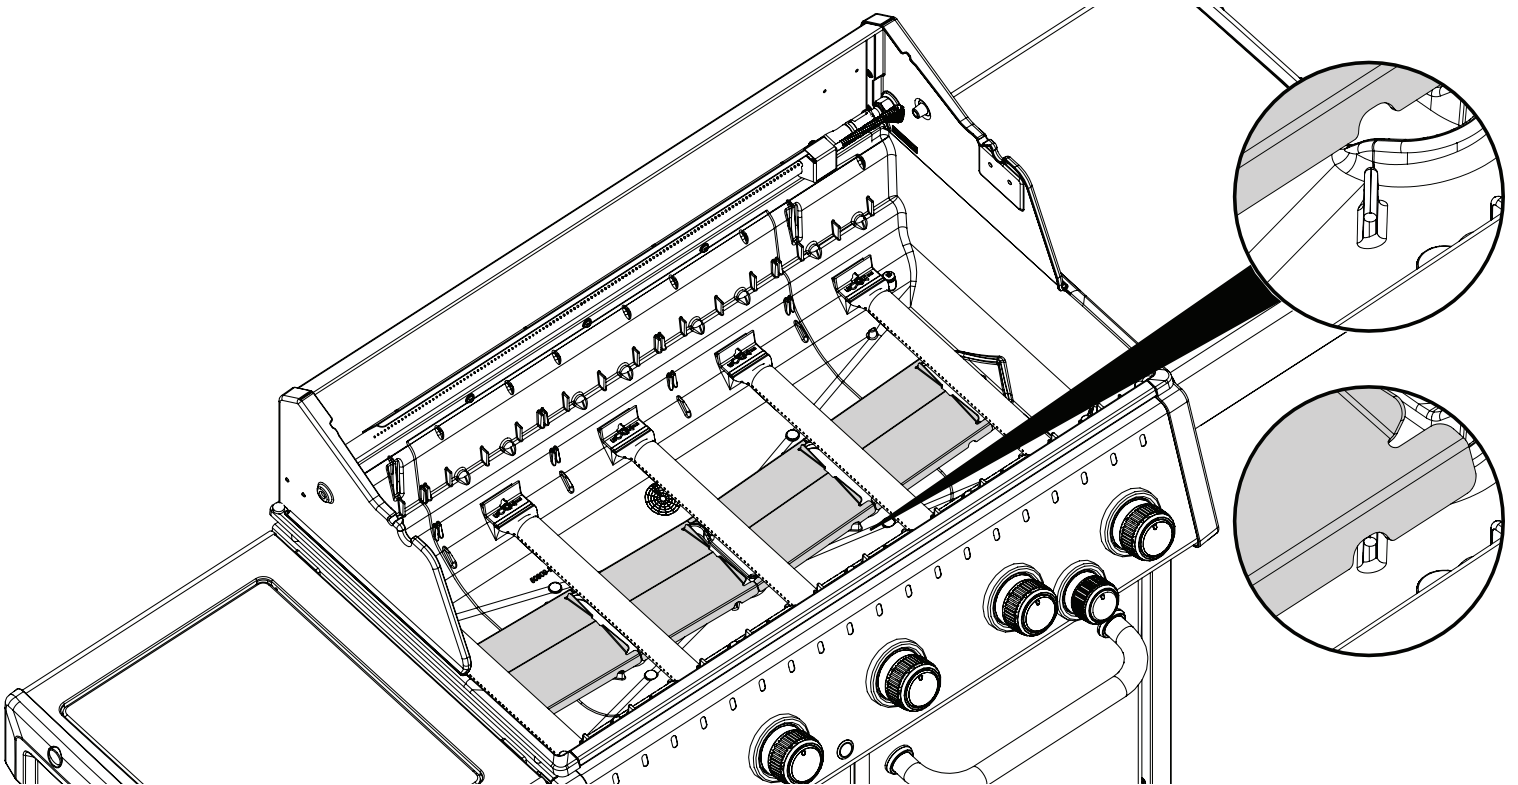

(6)

19

20

23

25

27

PARTS LIST / LISTE DES PIECES

KEY #	ITEM #	DESCRIPTION	8762-82IR	8762-83IR	8769-82	8769-83	8769-83FRSP	8769-86
1	50909-E551	CASTING BOTTOM	1	1	1	1	1	1
2	66006-301	LID ASSEMBLY	1	1
	66006-304	LID ASSEMBLY	.	.	1	1	1	1
3	52019-911	FIRE BOX END CAP - LH	1	1	1	1	1	1
4	52019-931	FIRE BOX END CAP - RH	1	1	1	1	1	1
5	52049-042	HEAT SHIELD	4	4	4	4	4	4
6	52049-142	HEAT SHIELD	1	1	1	1	1	1
7	Y-11544S	SCREW - BURNER	5	5	5	5	5	5
8	S21242	BURNER CLIP	5	5	5	5	5	5
12	52316-151	HOOD PANEL	1	1	1	1	1	1
13	52036-914	FIRE BOX TRIM	1	1	1	1	1	1
18	52005-281	GRID - SINGLE CI	5	5	5	5	3	5
19	52000-201	GRIDDLE - CI	1	.
20	52006-992	GRID - WARMING RACK	1	1	1	1	1	1
21	59806-072IR	CONTROL ASSEMBLY	1	.	1	.	.	.
	59806-073IR	CONTROL ASSEMBLY	.	1	.	1	1	.
	59806-076IR	CONTROL ASSEMBLY	1
22	22026-903	COLLECTOR BOX	1	1	1	1	1	1
24	10111-16A	CONNECTOR HOSE	1	1	1	1	1	1
25	52929-104D	BURNER	5	.	5	.	.	.
	52929-104E	BURNER	.	5	.	5	5	5
26	22001-769	CONTROL KNOB	5	5	5	5	5	5
26A	22001-669	CONTROL KNOB	2	2	2	2	2	2
27	22002-264	CONTROL BEZEL	5	5	5	5	5	5
27A	22001-164	CONTROL BEZEL	2	2	2	2	2	2
28	52006-894	CONTROL COVER	1	1	1	1	1	1
29	Y-12678	KNOB STOP CLIP	1	1	1	1	1	1
30	Y-12674	KNOB ADAPTOR	1	1	1	1	1	1
31	52009-918	EDGE CAP - LH	1	1	1	1	1	1
32	52009-938	EDGE CAP - RH	1	1	1	1	1	1
33	10153-93	QUICK DISCONNECT FITTING	1	1	1	1	1	1
34	S13473-IR	HOSE-SIDE BURNER	1	1	1	1	1	1
34A	Y-11230	COTTER PIN	1	1	1	1	1	1
35	52039-101	SIDE BRACE	2	2	2	2	2	2
36	52809-957	TUBE-REAR BURNER ASSY	1	1	1	1	1	1
37	53139-908	SHELF BRACKET	4	4	4	4	4	4
38	Y-12620	SHELF LOCK CLIP	4	4	4	4	4	4
39	52046-111	BRACE - FRONT / REAR	2	2	2	2	2	2
41	10342-E13	ELECTRODE	1	1	1	1	1	1
42	10342-E22	ELECTRODE	1	1	1	1	1	1
43	10342-E38	ELECTRODE	1	1	1	1	1	1
44	10342-45	ELECTRONIC IGNITOR	1	1	1	1	1	1
44A	25070-925	WIRE - IGNITOR	1	1	1	1	1	1
44B	25070-93	BUTTON - IGNITOR	1	1	1	1	1	1
45	10693-074	ORIFICE	1	.	1	.	.	.
	10693-081	ORIFICE	.	1	.	1	1	.
	10693-121	ORIFICE	1
46	23039-274	GREASE PAN SUPPORT	2	2	2	2	2	2
47	20153-64	ORIFICE ADAPTER	1	1	1	1	1	1
48	52004-007	GREASE PAN	1	1	1	1	1	1
49	51009-007	GREASE TRAY	1	1	1	1	1	1
50	52059-101	GREASE TRAY SUPPORT	1	1	1	1	1	1
51	52009-104	FLAV-R-WAVE ®	5	5	5	5	5	5
52	52149-004	GREASE SHIELD	4	4	4	4	4	4
55	10153-79	FITTING	1	1	1	1	1	1
56	24006-12A	HANDLE	1	1	1	1	1	1