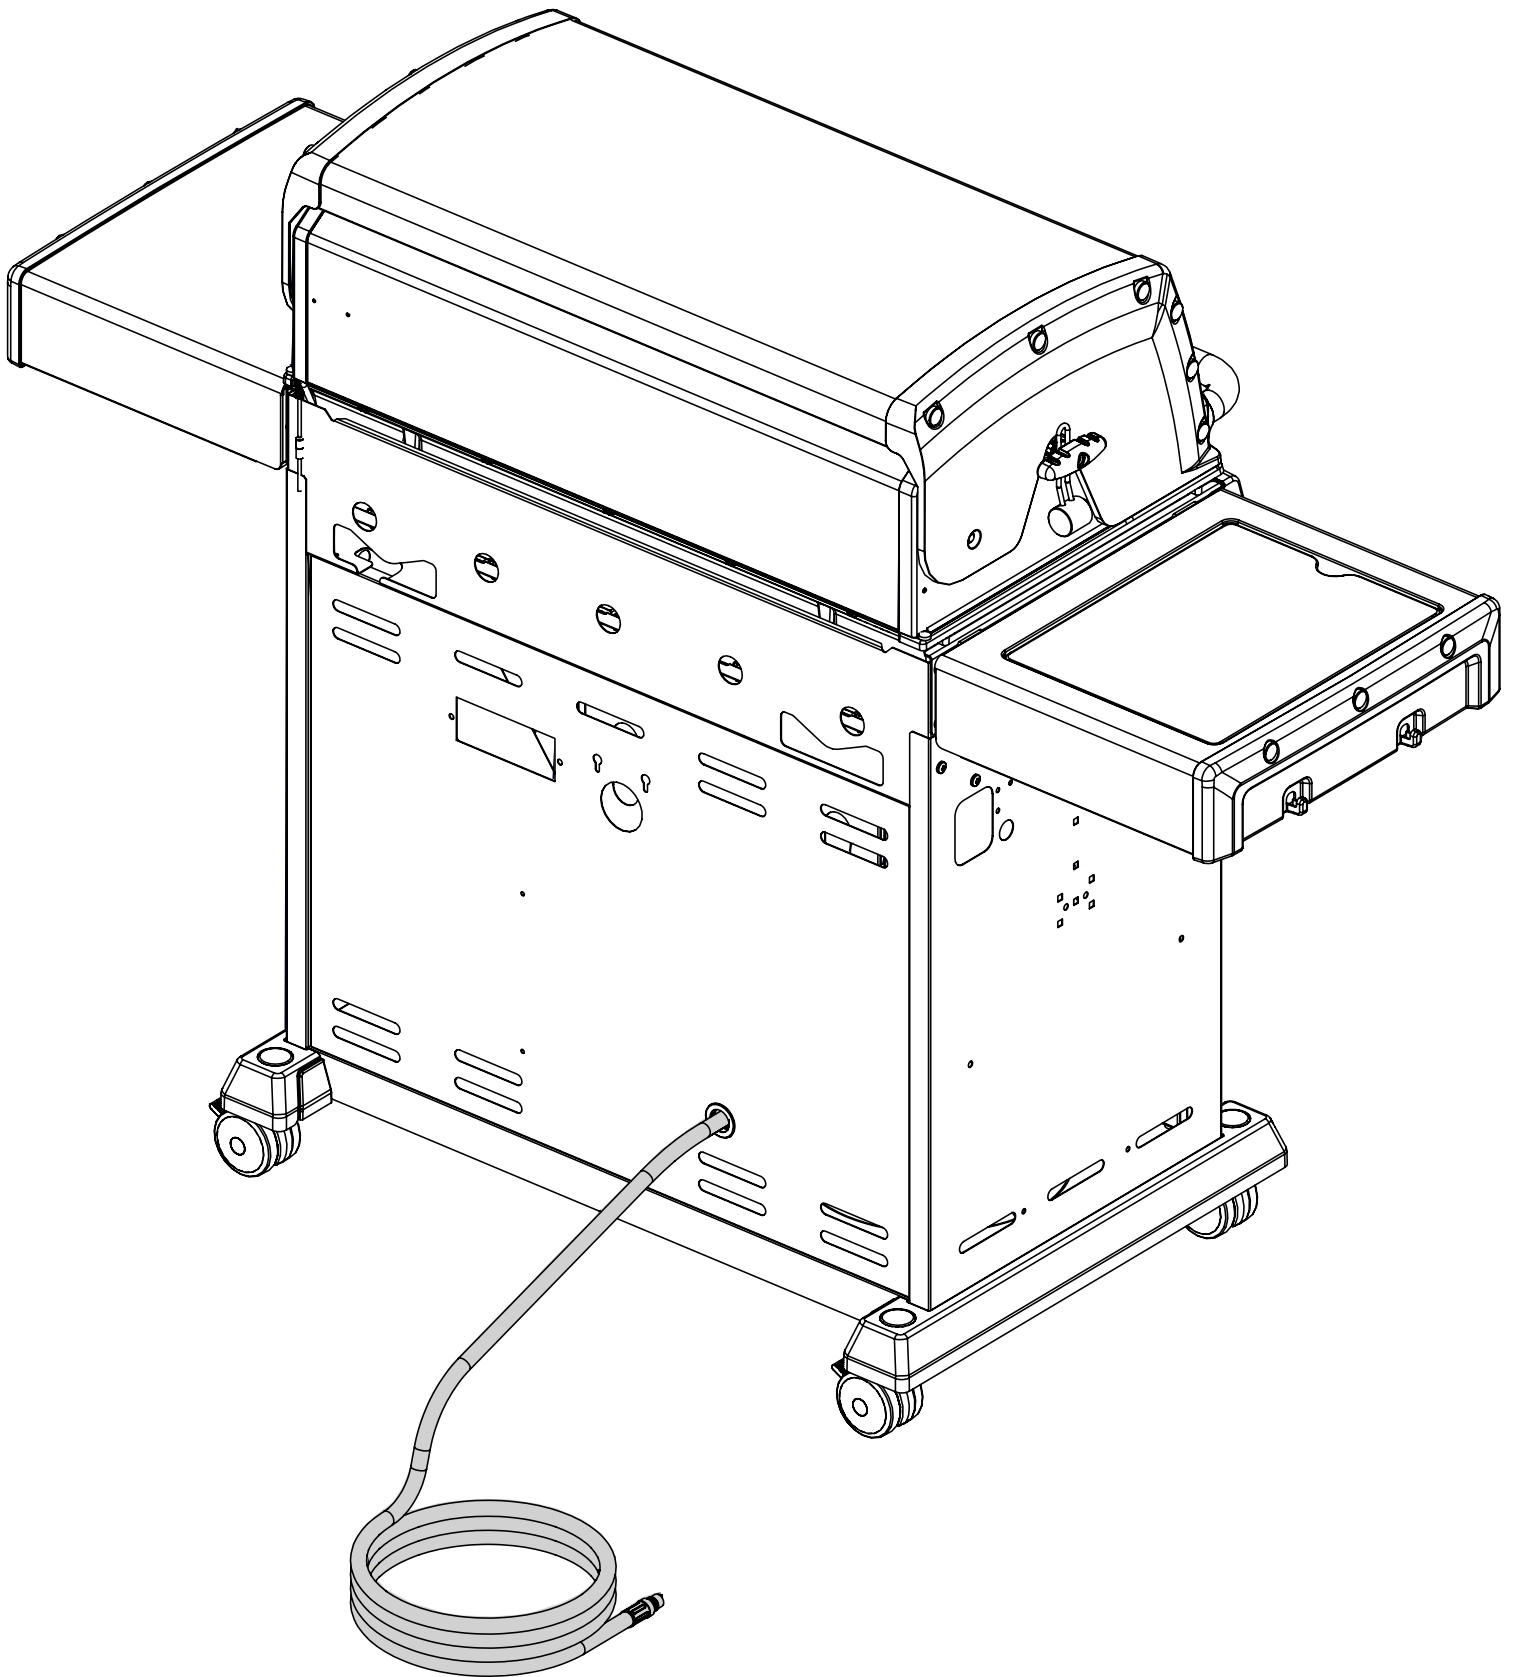

(6)

19

20

23

25

27

PARTS LIST / LISTE DES PIECES

KEY #	ITEM #	DESCRIPTION	8762-82IR	8762-83IR	8769-82	8769-83	8769-83FRSP	8769-86
1	50909-E551	CASTING BOTTOM	1	1	1	1	1	1
2	66006-301	LID ASSEMBLY	1	1
	66006-304	LID ASSEMBLY	.	.	1	1	1	1
3	52019-911	FIRE BOX END CAP - LH	1	1	1	1	1	1
4	52019-931	FIRE BOX END CAP - RH	1	1	1	1	1	1
5	52049-042	HEAT SHIELD	4	4	4	4	4	4
6	52049-142	HEAT SHIELD	1	1	1	1	1	1
7	Y-11544S	SCREW - BURNER	5	5	5	5	5	5
8	S21242	BURNER CLIP	5	5	5	5	5	5
12	52316-151	HOOD PANEL	1	1	1	1	1	1
13	52036-914	FIRE BOX TRIM	1	1	1	1	1	1
18	52005-281	GRID - SINGLE CI	5	5	5	5	3	5
19	52000-201	GRIDDLE - CI	1	.
20	52006-992	GRID - WARMING RACK	1	1	1	1	1	1
21	59806-072IR	CONTROL ASSEMBLY	1	.	1	.	.	.
	59806-073IR	CONTROL ASSEMBLY	.	1	.	1	1	.
	59806-076IR	CONTROL ASSEMBLY	1
22	22026-903	COLLECTOR BOX	1	1	1	1	1	1
24	10111-16A	CONNECTOR HOSE	1	1	1	1	1	1
25	52929-104D	BURNER	5	.	5	.	.	.
	52929-104E	BURNER	.	5	.	5	5	5
26	22001-769	CONTROL KNOB	5	5	5	5	5	5
26A	22001-669	CONTROL KNOB	2	2	2	2	2	2
27	22002-264	CONTROL BEZEL	5	5	5	5	5	5
27A	22001-164	CONTROL BEZEL	2	2	2	2	2	2
28	52006-894	CONTROL COVER	1	1	1	1	1	1
29	Y-12678	KNOB STOP CLIP	1	1	1	1	1	1
30	Y-12674	KNOB ADAPTOR	1	1	1	1	1	1
31	52009-918	EDGE CAP - LH	1	1	1	1	1	1
32	52009-938	EDGE CAP - RH	1	1	1	1	1	1
33	10153-93	QUICK DISCONNECT FITTING	1	1	1	1	1	1
34	S13473-IR	HOSE-SIDE BURNER	1	1	1	1	1	1
34A	Y-11230	COTTER PIN	1	1	1	1	1	1
35	52039-101	SIDE BRACE	2	2	2	2	2	2
36	52809-957	TUBE-REAR BURNER ASSY	1	1	1	1	1	1
37	53139-908	SHELF BRACKET	4	4	4	4	4	4
38	Y-12620	SHELF LOCK CLIP	4	4	4	4	4	4
39	52046-111	BRACE - FRONT / REAR	2	2	2	2	2	2
41	10342-E13	ELECTRODE	1	1	1	1	1	1
42	10342-E22	ELECTRODE	1	1	1	1	1	1
43	10342-E38	ELECTRODE	1	1	1	1	1	1
44	10342-45	ELECTRONIC IGNITOR	1	1	1	1	1	1
44A	25070-925	WIRE - IGNITOR	1	1	1	1	1	1
44B	25070-93	BUTTON - IGNITOR	1	1	1	1	1	1
45	10693-074	ORIFICE	1	.	1	.	.	.
	10693-081	ORIFICE	.	1	.	1	1	.
	10693-121	ORIFICE	1
46	23039-274	GREASE PAN SUPPORT	2	2	2	2	2	2
47	20153-64	ORIFICE ADAPTER	1	1	1	1	1	1
48	52004-007	GREASE PAN	1	1	1	1	1	1
49	51009-007	GREASE TRAY	1	1	1	1	1	1
50	52059-101	GREASE TRAY SUPPORT	1	1	1	1	1	1
51	52009-104	FLAV-R-WAVE ®	5	5	5	5	5	5
52	52149-004	GREASE SHIELD	4	4	4	4	4	4
55	10153-79	FITTING	1	1	1	1	1	1
56	24006-12A	HANDLE	1	1	1	1	1	1