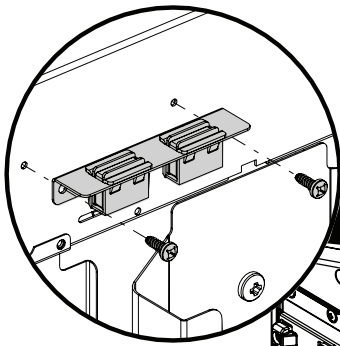

11

(4)

(1)

(1)