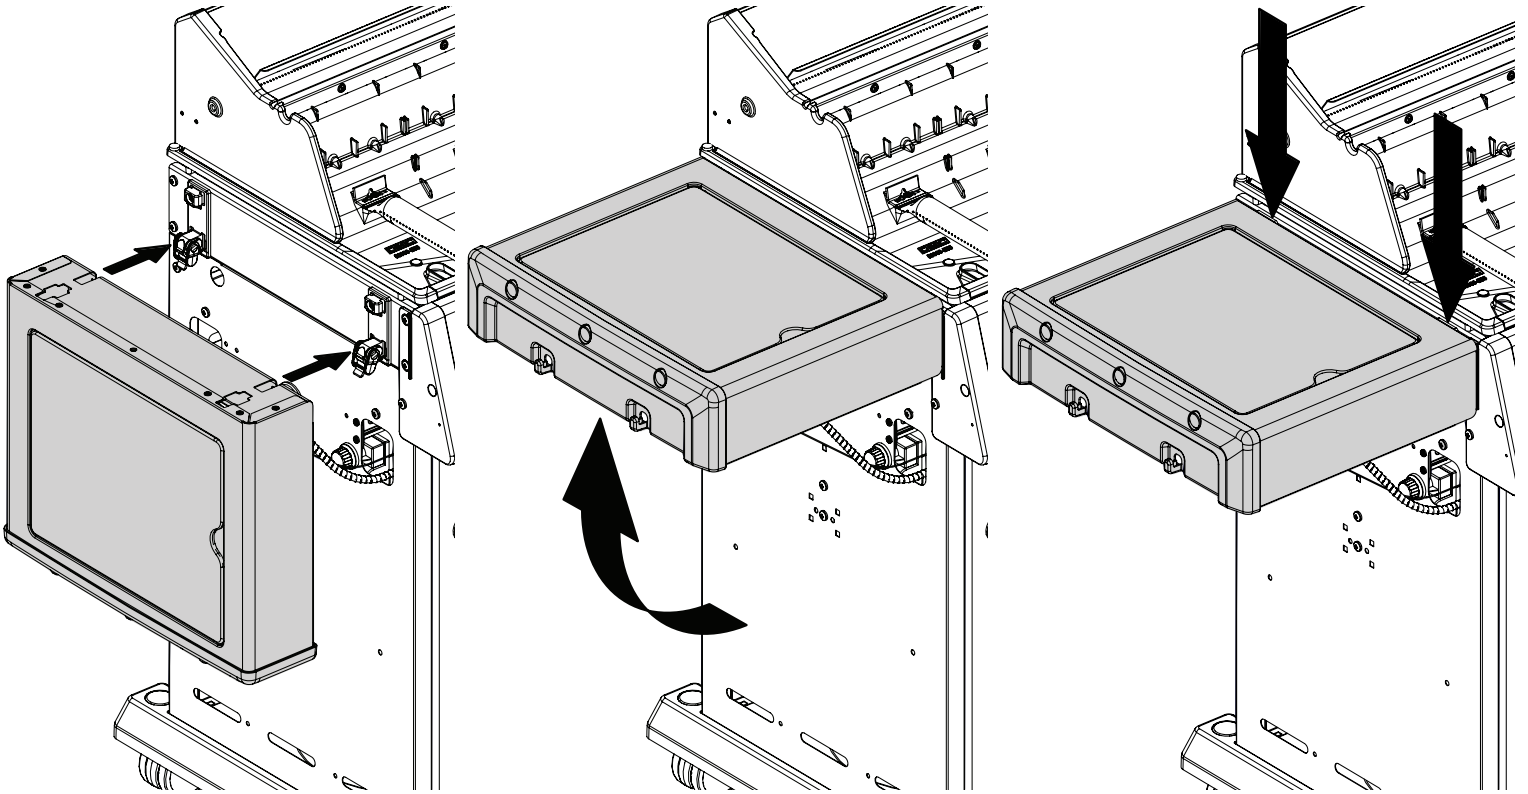

(6)

19

20

23

25

27

PARTS LIST / LISTE DES PIECES

KEY #	ITEM #	DESCRIPTION	8762-82IR	8762-83IR	8769-82	8769-83	8769-83FRSP	8769-86
1	50909-E551	CASTING BOTTOM	1	1	1	1	1	1
2	66006-301	LID ASSEMBLY	1	1
	66006-304	LID ASSEMBLY	.	.	1	1	1	1
3	52019-911	FIRE BOX END CAP - LH	1	1	1	1	1	1
4	52019-931	FIRE BOX END CAP - RH	1	1	1	1	1	1
5	52049-042	HEAT SHIELD	4	4	4	4	4	4
6	52049-142	HEAT SHIELD	1	1	1	1	1	1
7	Y-11544S	SCREW - BURNER	5	5	5	5	5	5
8	S21242	BURNER CLIP	5	5	5	5	5	5
12	52316-151	HOOD PANEL	1	1	1	1	1	1
13	52036-914	FIRE BOX TRIM	1	1	1	1	1	1
18	52005-281	GRID - SINGLE CI	5	5	5	5	3	5
19	52000-201	GRIDDLE - CI	1	.
20	52006-992	GRID - WARMING RACK	1	1	1	1	1	1
21	59806-072IR	CONTROL ASSEMBLY	1	.	1	.	.	.
	59806-073IR	CONTROL ASSEMBLY	.	1	.	1	1	.
	59806-076IR	CONTROL ASSEMBLY	1
22	22026-903	COLLECTOR BOX	1	1	1	1	1	1
24	10111-16A	CONNECTOR HOSE	1	1	1	1	1	1
25	52929-104D	BURNER	5	.	5	.	.	.
	52929-104E	BURNER	.	5	.	5	5	5
26	22001-769	CONTROL KNOB	5	5	5	5	5	5
26A	22001-669	CONTROL KNOB	2	2	2	2	2	2
27	22002-264	CONTROL BEZEL	5	5	5	5	5	5
27A	22001-164	CONTROL BEZEL	2	2	2	2	2	2
28	52006-894	CONTROL COVER	1	1	1	1	1	1
29	Y-12678	KNOB STOP CLIP	1	1	1	1	1	1
30	Y-12674	KNOB ADAPTOR	1	1	1	1	1	1
31	52009-918	EDGE CAP - LH	1	1	1	1	1	1
32	52009-938	EDGE CAP - RH	1	1	1	1	1	1
33	10153-93	QUICK DISCONNECT FITTING	1	1	1	1	1	1
34	S13473-IR	HOSE-SIDE BURNER	1	1	1	1	1	1
34A	Y-11230	COTTER PIN	1	1	1	1	1	1
35	52039-101	SIDE BRACE	2	2	2	2	2	2
36	52809-957	TUBE-REAR BURNER ASSY	1	1	1	1	1	1
37	53139-908	SHELF BRACKET	4	4	4	4	4	4
38	Y-12620	SHELF LOCK CLIP	4	4	4	4	4	4
39	52046-111	BRACE - FRONT / REAR	2	2	2	2	2	2
41	10342-E13	ELECTRODE	1	1	1	1	1	1
42	10342-E22	ELECTRODE	1	1	1	1	1	1
43	10342-E38	ELECTRODE	1	1	1	1	1	1
44	10342-45	ELECTRONIC IGNITOR	1	1	1	1	1	1
44A	25070-925	WIRE - IGNITOR	1	1	1	1	1	1
44B	25070-93	BUTTON - IGNITOR	1	1	1	1	1	1
45	10693-074	ORIFICE	1	.	1	.	.	.
	10693-081	ORIFICE	.	1	.	1	1	.
	10693-121	ORIFICE	1
46	23039-274	GREASE PAN SUPPORT	2	2	2	2	2	2
47	20153-64	ORIFICE ADAPTER	1	1	1	1	1	1
48	52004-007	GREASE PAN	1	1	1	1	1	1
49	51009-007	GREASE TRAY	1	1	1	1	1	1
50	52059-101	GREASE TRAY SUPPORT	1	1	1	1	1	1
51	52009-104	FLAV-R-WAVE ®	5	5	5	5	5	5
52	52149-004	GREASE SHIELD	4	4	4	4	4	4
55	10153-79	FITTING	1	1	1	1	1	1
56	24006-12A	HANDLE	1	1	1	1	1	1