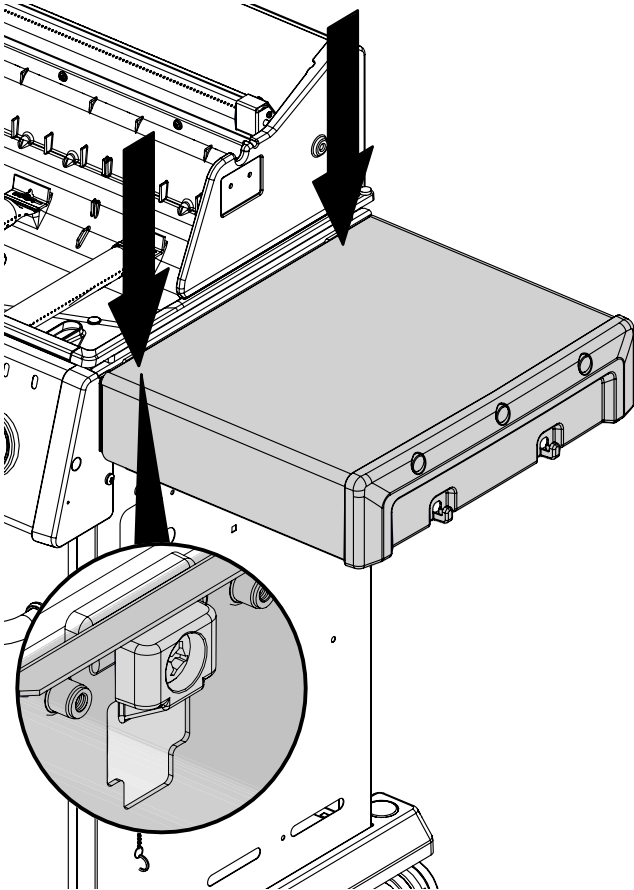

(6)

19

20

23

25

27

PARTS LIST / LISTE DES PIECES

KEY #	ITEM #	DESCRIPTION	8762-82IR	8762-83IR	8769-82	8769-83	8769-83FRSP	8769-86
1	50909-E551	CASTING BOTTOM	1	1	1	1	1	1
2	66006-301	LID ASSEMBLY	1	1
	66006-304	LID ASSEMBLY	.	.	1	1	1	1
3	52019-911	FIRE BOX END CAP - LH	1	1	1	1	1	1
4	52019-931	FIRE BOX END CAP - RH	1	1	1	1	1	1
5	52049-042	HEAT SHIELD	4	4	4	4	4	4
6	52049-142	HEAT SHIELD	1	1	1	1	1	1
7	Y-11544S	SCREW - BURNER	5	5	5	5	5	5
8	S21242	BURNER CLIP	5	5	5	5	5	5
12	52316-151	HOOD PANEL	1	1	1	1	1	1
13	52036-914	FIRE BOX TRIM	1	1	1	1	1	1
18	52005-281	GRID - SINGLE CI	5	5	5	5	3	5
19	52000-201	GRIDDLE - CI	1	.
20	52006-992	GRID - WARMING RACK	1	1	1	1	1	1
21	59806-072IR	CONTROL ASSEMBLY	1	.	1	.	.	.
	59806-073IR	CONTROL ASSEMBLY	.	1	.	1	1	.
	59806-076IR	CONTROL ASSEMBLY	1
22	22026-903	COLLECTOR BOX	1	1	1	1	1	1
24	10111-16A	CONNECTOR HOSE	1	1	1	1	1	1
25	52929-104D	BURNER	5	.	5	.	.	.
	52929-104E	BURNER	.	5	.	5	5	5
26	22001-769	CONTROL KNOB	5	5	5	5	5	5
26A	22001-669	CONTROL KNOB	2	2	2	2	2	2
27	22002-264	CONTROL BEZEL	5	5	5	5	5	5
27A	22001-164	CONTROL BEZEL	2	2	2	2	2	2
28	52006-894	CONTROL COVER	1	1	1	1	1	1
29	Y-12678	KNOB STOP CLIP	1	1	1	1	1	1
30	Y-12674	KNOB ADAPTOR	1	1	1	1	1	1
31	52009-918	EDGE CAP - LH	1	1	1	1	1	1
32	52009-938	EDGE CAP - RH	1	1	1	1	1	1
33	10153-93	QUICK DISCONNECT FITTING	1	1	1	1	1	1
34	S13473-IR	HOSE-SIDE BURNER	1	1	1	1	1	1
34A	Y-11230	COTTER PIN	1	1	1	1	1	1
35	52039-101	SIDE BRACE	2	2	2	2	2	2
36	52809-957	TUBE-REAR BURNER ASSY	1	1	1	1	1	1
37	53139-908	SHELF BRACKET	4	4	4	4	4	4
38	Y-12620	SHELF LOCK CLIP	4	4	4	4	4	4
39	52046-111	BRACE - FRONT / REAR	2	2	2	2	2	2
41	10342-E13	ELECTRODE	1	1	1	1	1	1
42	10342-E22	ELECTRODE	1	1	1	1	1	1
43	10342-E38	ELECTRODE	1	1	1	1	1	1
44	10342-45	ELECTRONIC IGNITOR	1	1	1	1	1	1
44A	25070-925	WIRE - IGNITOR	1	1	1	1	1	1
44B	25070-93	BUTTON - IGNITOR	1	1	1	1	1	1
45	10693-074	ORIFICE	1	.	1	.	.	.
	10693-081	ORIFICE	.	1	.	1	1	.
	10693-121	ORIFICE	1
46	23039-274	GREASE PAN SUPPORT	2	2	2	2	2	2
47	20153-64	ORIFICE ADAPTER	1	1	1	1	1	1
48	52004-007	GREASE PAN	1	1	1	1	1	1
49	51009-007	GREASE TRAY	1	1	1	1	1	1
50	52059-101	GREASE TRAY SUPPORT	1	1	1	1	1	1
51	52009-104	FLAV-R-WAVE ®	5	5	5	5	5	5
52	52149-004	GREASE SHIELD	4	4	4	4	4	4
55	10153-79	FITTING	1	1	1	1	1	1
56	24006-12A	HANDLE	1	1	1	1	1	1