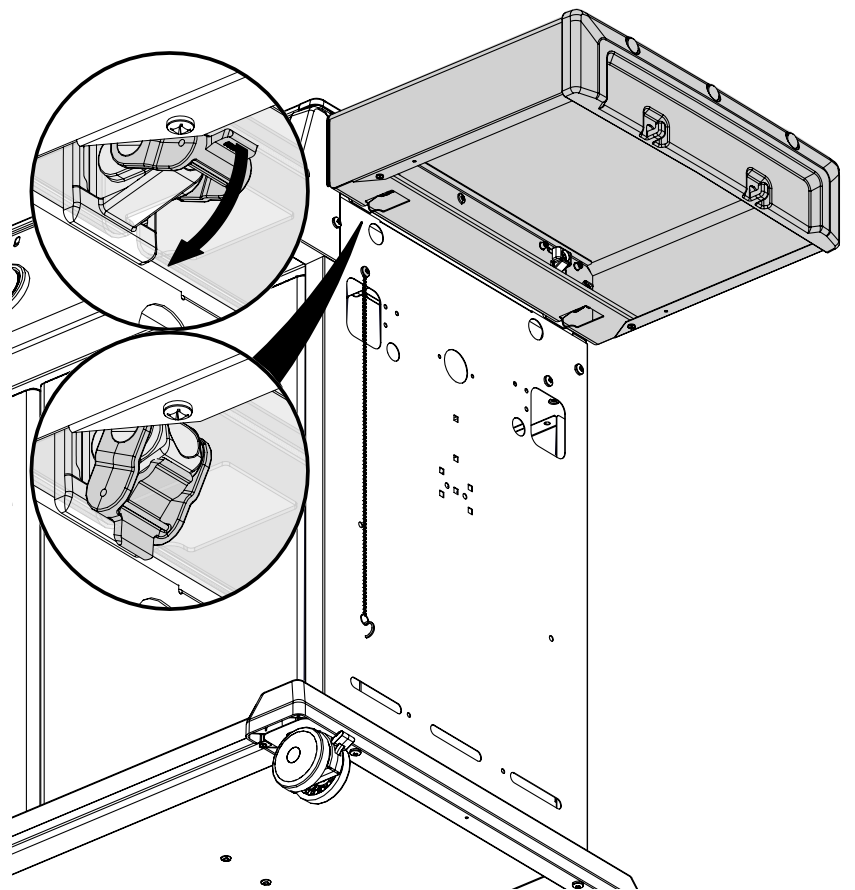

(6)

19

20

23

25

27

PARTS LIST / LISTE DES PIECES

KEY #	ITEM #	DESCRIPTION	8762-82IR	8762-83IR	8769-82	8769-83	8769-83FRSP	8769-86
1	50909-E551	CASTING BOTTOM	1	1	1	1	1	1
2	66006-301	LID ASSEMBLY	1	1
	66006-304	LID ASSEMBLY	.	.	1	1	1	1
3	52019-911	FIRE BOX END CAP - LH	1	1	1	1	1	1
4	52019-931	FIRE BOX END CAP - RH	1	1	1	1	1	1
5	52049-042	HEAT SHIELD	4	4	4	4	4	4
6	52049-142	HEAT SHIELD	1	1	1	1	1	1
7	Y-11544S	SCREW - BURNER	5	5	5	5	5	5
8	S21242	BURNER CLIP	5	5	5	5	5	5
12	52316-151	HOOD PANEL	1	1	1	1	1	1
13	52036-914	FIRE BOX TRIM	1	1	1	1	1	1
18	52005-281	GRID - SINGLE CI	5	5	5	5	3	5
19	52000-201	GRIDDLE - CI	1	.
20	52006-992	GRID - WARMING RACK	1	1	1	1	1	1
21	59806-072IR	CONTROL ASSEMBLY	1	.	1	.	.	.
	59806-073IR	CONTROL ASSEMBLY	.	1	.	1	1	.
	59806-076IR	CONTROL ASSEMBLY	1
22	22026-903	COLLECTOR BOX	1	1	1	1	1	1
24	10111-16A	CONNECTOR HOSE	1	1	1	1	1	1
25	52929-104D	BURNER	5	.	5	.	.	.
	52929-104E	BURNER	.	5	.	5	5	5
26	22001-769	CONTROL KNOB	5	5	5	5	5	5
26A	22001-669	CONTROL KNOB	2	2	2	2	2	2
27	22002-264	CONTROL BEZEL	5	5	5	5	5	5
27A	22001-164	CONTROL BEZEL	2	2	2	2	2	2
28	52006-894	CONTROL COVER	1	1	1	1	1	1
29	Y-12678	KNOB STOP CLIP	1	1	1	1	1	1
30	Y-12674	KNOB ADAPTOR	1	1	1	1	1	1
31	52009-918	EDGE CAP - LH	1	1	1	1	1	1
32	52009-938	EDGE CAP - RH	1	1	1	1	1	1
33	10153-93	QUICK DISCONNECT FITTING	1	1	1	1	1	1
34	S13473-IR	HOSE-SIDE BURNER	1	1	1	1	1	1
34A	Y-11230	COTTER PIN	1	1	1	1	1	1
35	52039-101	SIDE BRACE	2	2	2	2	2	2
36	52809-957	TUBE-REAR BURNER ASSY	1	1	1	1	1	1
37	53139-908	SHELF BRACKET	4	4	4	4	4	4
38	Y-12620	SHELF LOCK CLIP	4	4	4	4	4	4
39	52046-111	BRACE - FRONT / REAR	2	2	2	2	2	2
41	10342-E13	ELECTRODE	1	1	1	1	1	1
42	10342-E22	ELECTRODE	1	1	1	1	1	1
43	10342-E38	ELECTRODE	1	1	1	1	1	1
44	10342-45	ELECTRONIC IGNITOR	1	1	1	1	1	1
44A	25070-925	WIRE - IGNITOR	1	1	1	1	1	1
44B	25070-93	BUTTON - IGNITOR	1	1	1	1	1	1
45	10693-074	ORIFICE	1	.	1	.	.	.
	10693-081	ORIFICE	.	1	.	1	1	.
	10693-121	ORIFICE	1
46	23039-274	GREASE PAN SUPPORT	2	2	2	2	2	2
47	20153-64	ORIFICE ADAPTER	1	1	1	1	1	1
48	52004-007	GREASE PAN	1	1	1	1	1	1
49	51009-007	GREASE TRAY	1	1	1	1	1	1
50	52059-101	GREASE TRAY SUPPORT	1	1	1	1	1	1
51	52009-104	FLAV-R-WAVE ®	5	5	5	5	5	5
52	52149-004	GREASE SHIELD	4	4	4	4	4	4
55	10153-79	FITTING	1	1	1	1	1	1
56	24006-12A	HANDLE	1	1	1	1	1	1