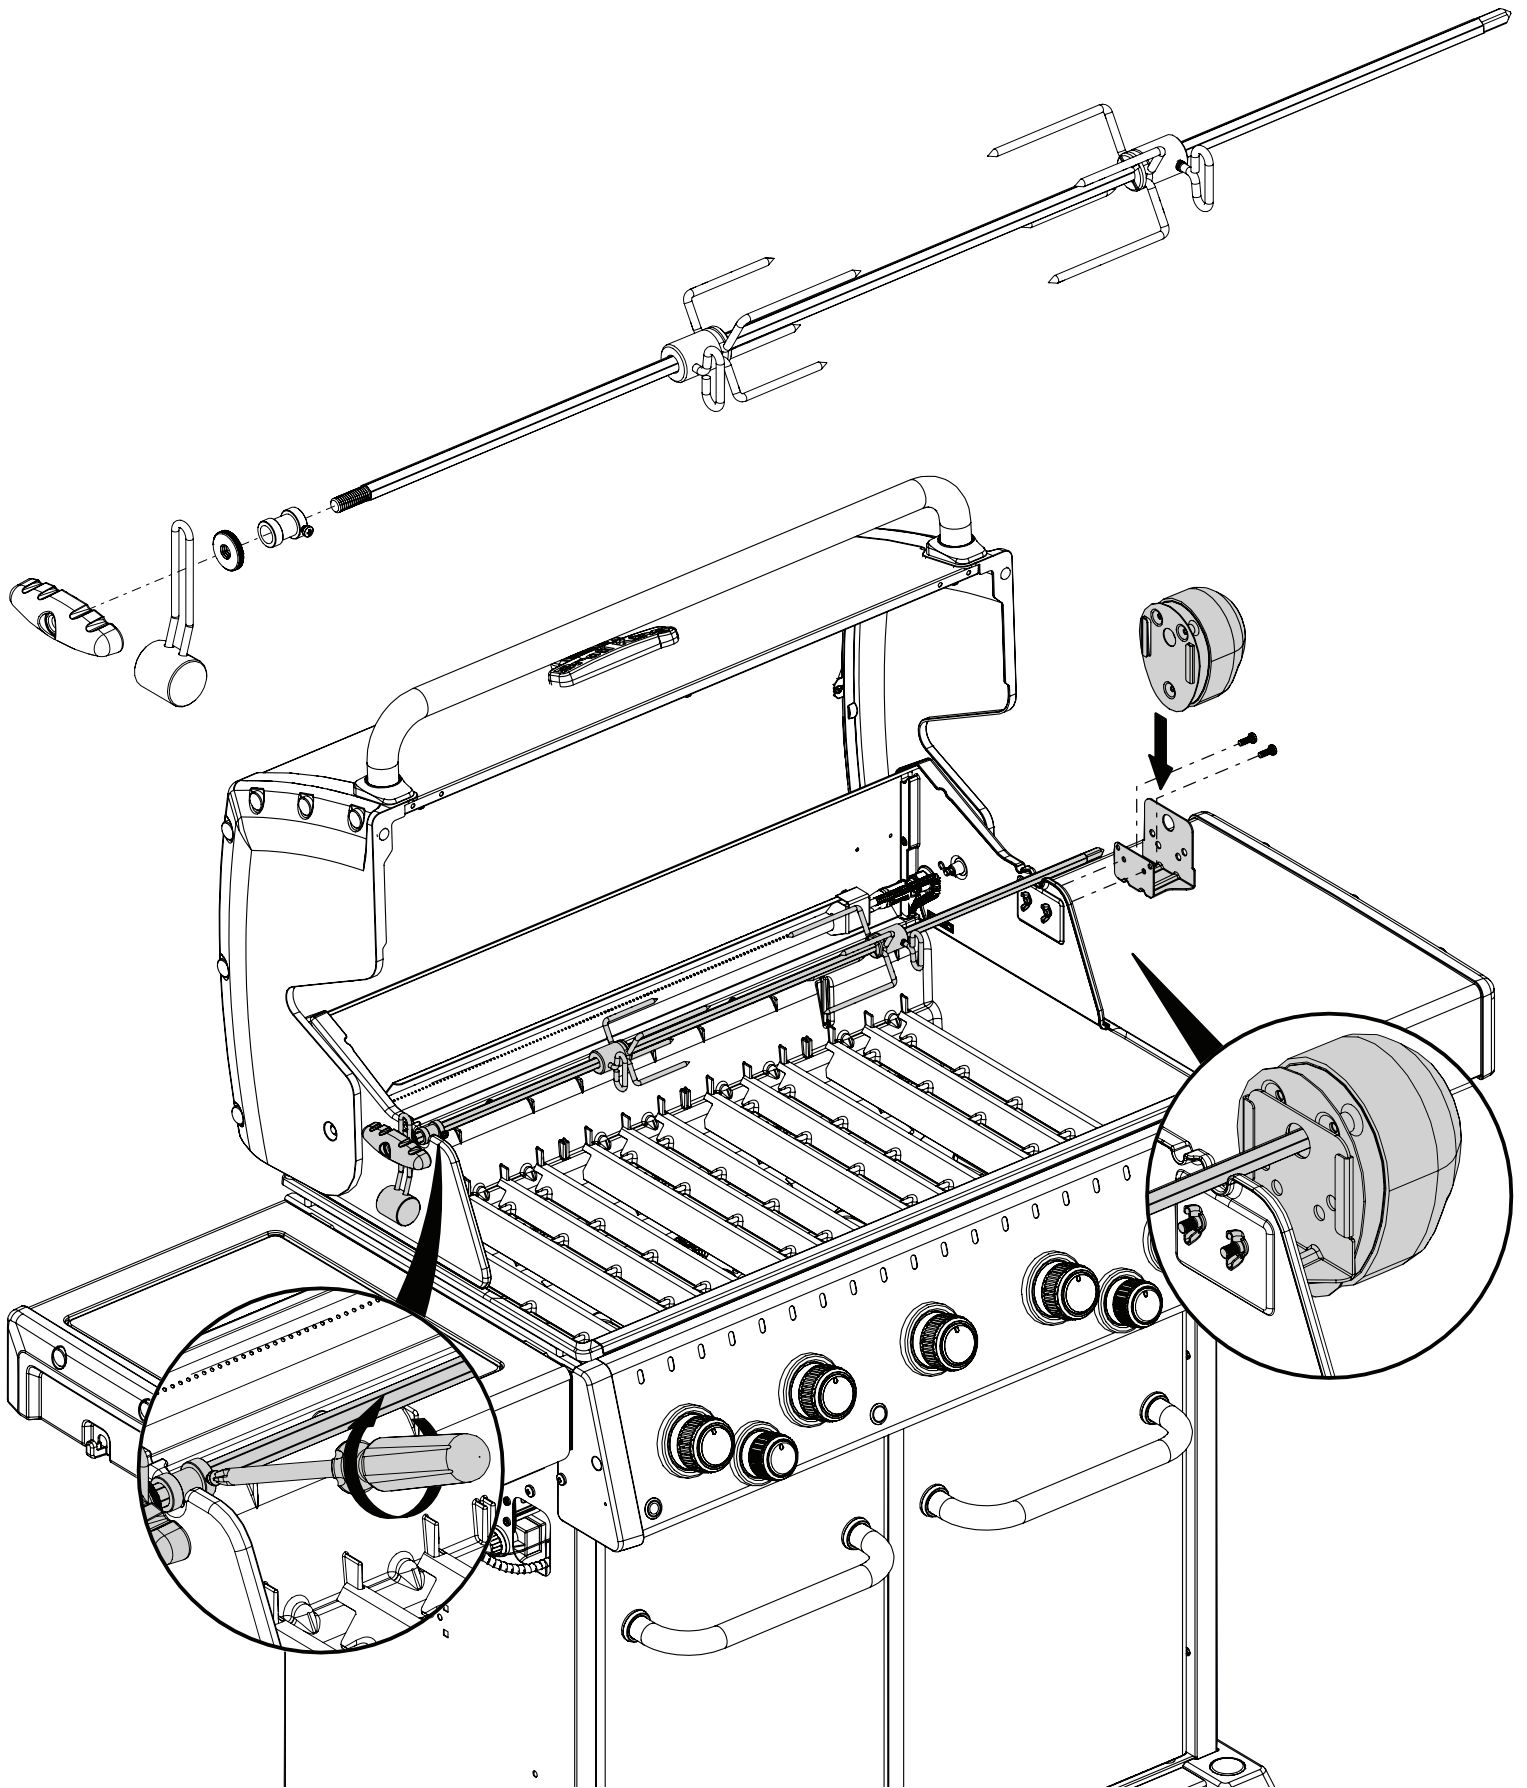

(6)

19

20

23

25

27

PARTS LIST / LISTE DES PIECES

KEY #	ITEM #	DESCRIPTION	8762-82IR	8762-83IR	8769-82	8769-83	8769-83FRSP	8769-86
1	50909-E551	CASTING BOTTOM	1	1	1	1	1	1
2	66006-301	LID ASSEMBLY	1	1
	66006-304	LID ASSEMBLY	.	.	1	1	1	1
3	52019-911	FIRE BOX END CAP - LH	1	1	1	1	1	1
4	52019-931	FIRE BOX END CAP - RH	1	1	1	1	1	1
5	52049-042	HEAT SHIELD	4	4	4	4	4	4
6	52049-142	HEAT SHIELD	1	1	1	1	1	1
7	Y-11544S	SCREW - BURNER	5	5	5	5	5	5
8	S21242	BURNER CLIP	5	5	5	5	5	5
12	52316-151	HOOD PANEL	1	1	1	1	1	1
13	52036-914	FIRE BOX TRIM	1	1	1	1	1	1
18	52005-281	GRID - SINGLE CI	5	5	5	5	3	5
19	52000-201	GRIDDLE - CI	1	.
20	52006-992	GRID - WARMING RACK	1	1	1	1	1	1
21	59806-072IR	CONTROL ASSEMBLY	1	.	1	.	.	.
	59806-073IR	CONTROL ASSEMBLY	.	1	.	1	1	.
	59806-076IR	CONTROL ASSEMBLY	1
22	22026-903	COLLECTOR BOX	1	1	1	1	1	1
24	10111-16A	CONNECTOR HOSE	1	1	1	1	1	1
25	52929-104D	BURNER	5	.	5	.	.	.
	52929-104E	BURNER	.	5	.	5	5	5
26	22001-769	CONTROL KNOB	5	5	5	5	5	5
26A	22001-669	CONTROL KNOB	2	2	2	2	2	2
27	22002-264	CONTROL BEZEL	5	5	5	5	5	5
27A	22001-164	CONTROL BEZEL	2	2	2	2	2	2
28	52006-894	CONTROL COVER	1	1	1	1	1	1
29	Y-12678	KNOB STOP CLIP	1	1	1	1	1	1
30	Y-12674	KNOB ADAPTOR	1	1	1	1	1	1
31	52009-918	EDGE CAP - LH	1	1	1	1	1	1
32	52009-938	EDGE CAP - RH	1	1	1	1	1	1
33	10153-93	QUICK DISCONNECT FITTING	1	1	1	1	1	1
34	S13473-IR	HOSE-SIDE BURNER	1	1	1	1	1	1
34A	Y-11230	COTTER PIN	1	1	1	1	1	1
35	52039-101	SIDE BRACE	2	2	2	2	2	2
36	52809-957	TUBE-REAR BURNER ASSY	1	1	1	1	1	1
37	53139-908	SHELF BRACKET	4	4	4	4	4	4
38	Y-12620	SHELF LOCK CLIP	4	4	4	4	4	4
39	52046-111	BRACE - FRONT / REAR	2	2	2	2	2	2
41	10342-E13	ELECTRODE	1	1	1	1	1	1
42	10342-E22	ELECTRODE	1	1	1	1	1	1
43	10342-E38	ELECTRODE	1	1	1	1	1	1
44	10342-45	ELECTRONIC IGNITOR	1	1	1	1	1	1
44A	25070-925	WIRE - IGNITOR	1	1	1	1	1	1
44B	25070-93	BUTTON - IGNITOR	1	1	1	1	1	1
45	10693-074	ORIFICE	1	.	1	.	.	.
	10693-081	ORIFICE	.	1	.	1	1	.
	10693-121	ORIFICE	1
46	23039-274	GREASE PAN SUPPORT	2	2	2	2	2	2
47	20153-64	ORIFICE ADAPTER	1	1	1	1	1	1
48	52004-007	GREASE PAN	1	1	1	1	1	1
49	51009-007	GREASE TRAY	1	1	1	1	1	1
50	52059-101	GREASE TRAY SUPPORT	1	1	1	1	1	1
51	52009-104	FLAV-R-WAVE ®	5	5	5	5	5	5
52	52149-004	GREASE SHIELD	4	4	4	4	4	4
55	10153-79	FITTING	1	1	1	1	1	1
56	24006-12A	HANDLE	1	1	1	1	1	1