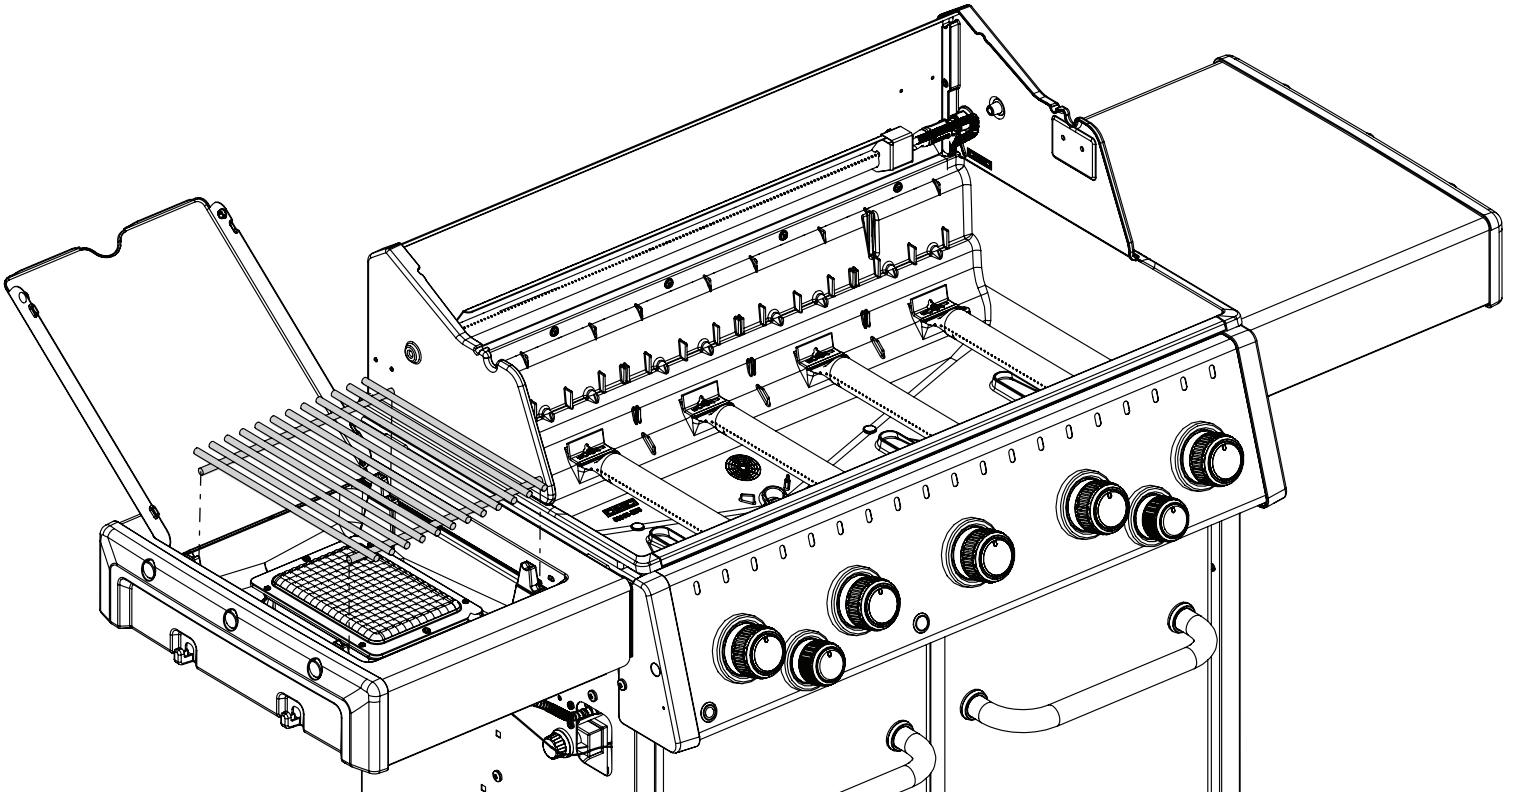

(6)

19

20

23

25

27

PARTS LIST / LISTE DES PIECES

KEY #	ITEM #	DESCRIPTION	8762-82IR	8762-83IR	8769-82	8769-83	8769-83FRSP	8769-86
1	50909-E551	CASTING BOTTOM	1	1	1	1	1	1
2	66006-301	LID ASSEMBLY	1	1
	66006-304	LID ASSEMBLY	.	.	1	1	1	1
3	52019-911	FIRE BOX END CAP - LH	1	1	1	1	1	1
4	52019-931	FIRE BOX END CAP - RH	1	1	1	1	1	1
5	52049-042	HEAT SHIELD	4	4	4	4	4	4
6	52049-142	HEAT SHIELD	1	1	1	1	1	1
7	Y-11544S	SCREW - BURNER	5	5	5	5	5	5
8	S21242	BURNER CLIP	5	5	5	5	5	5
12	52316-151	HOOD PANEL	1	1	1	1	1	1
13	52036-914	FIRE BOX TRIM	1	1	1	1	1	1
18	52005-281	GRID - SINGLE CI	5	5	5	5	3	5
19	52000-201	GRIDDLE - CI	1	.
20	52006-992	GRID - WARMING RACK	1	1	1	1	1	1
21	59806-072IR	CONTROL ASSEMBLY	1	.	1	.	.	.
	59806-073IR	CONTROL ASSEMBLY	.	1	.	1	1	.
	59806-076IR	CONTROL ASSEMBLY	1
22	22026-903	COLLECTOR BOX	1	1	1	1	1	1
24	10111-16A	CONNECTOR HOSE	1	1	1	1	1	1
25	52929-104D	BURNER	5	.	5	.	.	.
	52929-104E	BURNER	.	5	.	5	5	5
26	22001-769	CONTROL KNOB	5	5	5	5	5	5
26A	22001-669	CONTROL KNOB	2	2	2	2	2	2
27	22002-264	CONTROL BEZEL	5	5	5	5	5	5
27A	22001-164	CONTROL BEZEL	2	2	2	2	2	2
28	52006-894	CONTROL COVER	1	1	1	1	1	1
29	Y-12678	KNOB STOP CLIP	1	1	1	1	1	1
30	Y-12674	KNOB ADAPTOR	1	1	1	1	1	1
31	52009-918	EDGE CAP - LH	1	1	1	1	1	1
32	52009-938	EDGE CAP - RH	1	1	1	1	1	1
33	10153-93	QUICK DISCONNECT FITTING	1	1	1	1	1	1
34	S13473-IR	HOSE-SIDE BURNER	1	1	1	1	1	1
34A	Y-11230	COTTER PIN	1	1	1	1	1	1
35	52039-101	SIDE BRACE	2	2	2	2	2	2
36	52809-957	TUBE-REAR BURNER ASSY	1	1	1	1	1	1
37	53139-908	SHELF BRACKET	4	4	4	4	4	4
38	Y-12620	SHELF LOCK CLIP	4	4	4	4	4	4
39	52046-111	BRACE - FRONT / REAR	2	2	2	2	2	2
41	10342-E13	ELECTRODE	1	1	1	1	1	1
42	10342-E22	ELECTRODE	1	1	1	1	1	1
43	10342-E38	ELECTRODE	1	1	1	1	1	1
44	10342-45	ELECTRONIC IGNITOR	1	1	1	1	1	1
44A	25070-925	WIRE - IGNITOR	1	1	1	1	1	1
44B	25070-93	BUTTON - IGNITOR	1	1	1	1	1	1
45	10693-074	ORIFICE	1	.	1	.	.	.
	10693-081	ORIFICE	.	1	.	1	1	.
	10693-121	ORIFICE	1
46	23039-274	GREASE PAN SUPPORT	2	2	2	2	2	2
47	20153-64	ORIFICE ADAPTER	1	1	1	1	1	1
48	52004-007	GREASE PAN	1	1	1	1	1	1
49	51009-007	GREASE TRAY	1	1	1	1	1	1
50	52059-101	GREASE TRAY SUPPORT	1	1	1	1	1	1
51	52009-104	FLAV-R-WAVE ®	5	5	5	5	5	5
52	52149-004	GREASE SHIELD	4	4	4	4	4	4
55	10153-79	FITTING	1	1	1	1	1	1
56	24006-12A	HANDLE	1	1	1	1	1	1